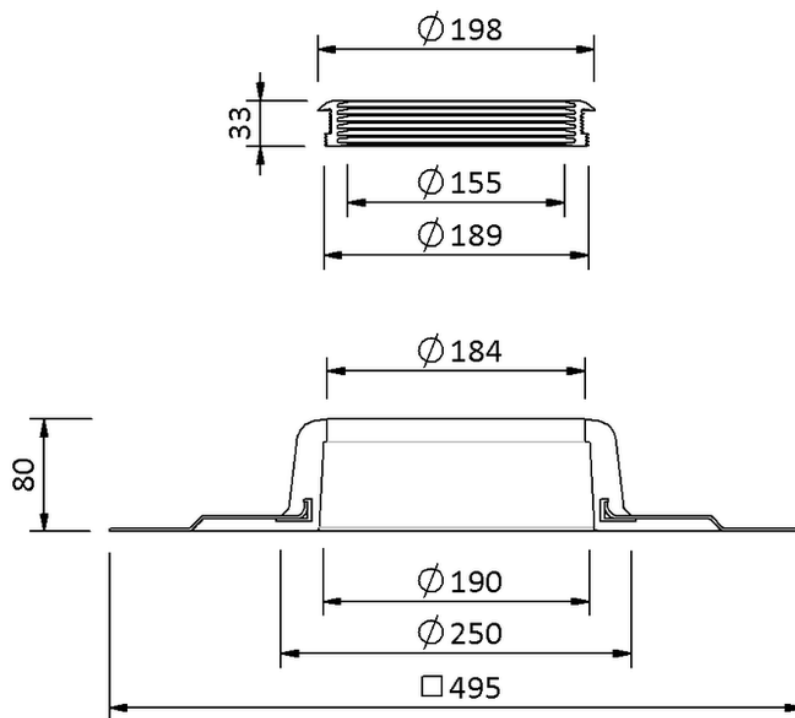

Technische Zeichnung Sita**Vent** Grundplatte DN 150

SitaVent Grundplatte DN 150, mit Thermofin F15-Manschette

Artikelnummer

175802

Änderungen auf Grund technischer Weiterentwicklung, Irrtümer und Druckfehler vorbehalten.