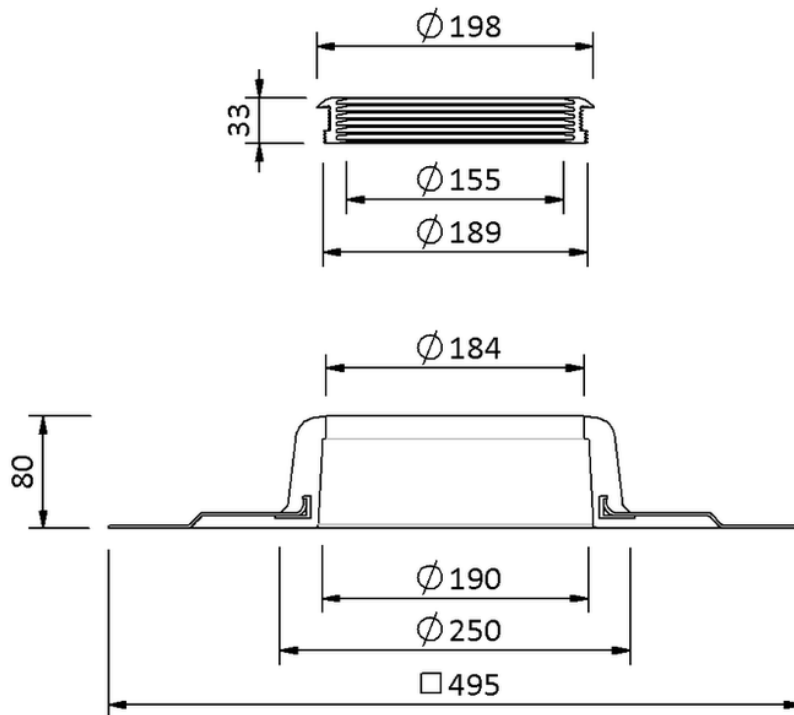

Technische Zeichnung Sita**Vent** Grundplatte DN 150

SitaVent Grundplatte DN 150, mit Elevate QuickSeam SA Flashing-Manschette

Artikelnummer

175803

Änderungen auf Grund technischer Weiterentwicklung, Irrtümer und Druckfehler vorbehalten.