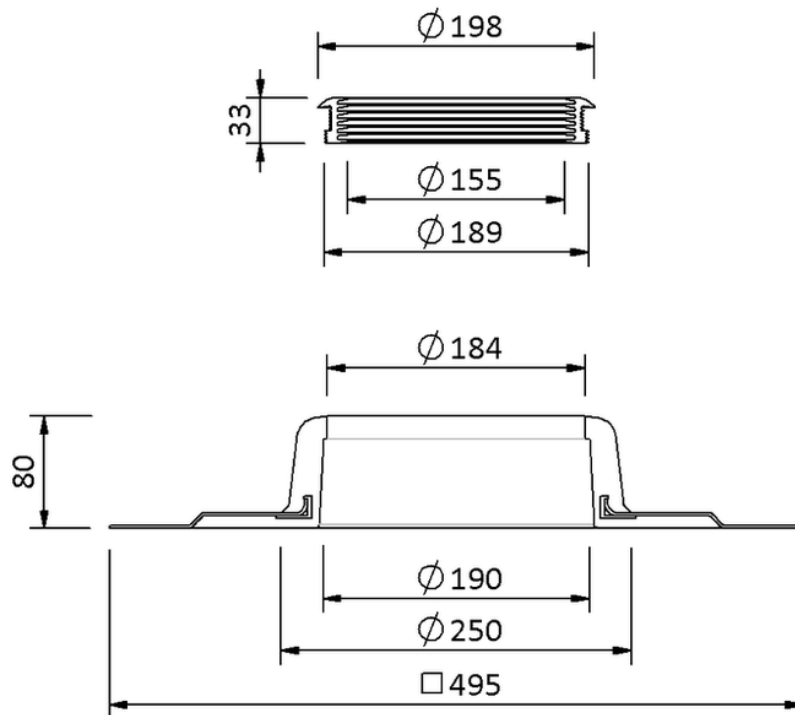

# Technische Zeichnung Sita**Vent** Grundplatte DN 150

---

---

SitaVent Grundplatte DN 150, mit Mapeplan T D-Manschette

Artikelnummer

175804

Änderungen auf Grund technischer Weiterentwicklung, Irrtümer und Druckfehler vorbehalten.