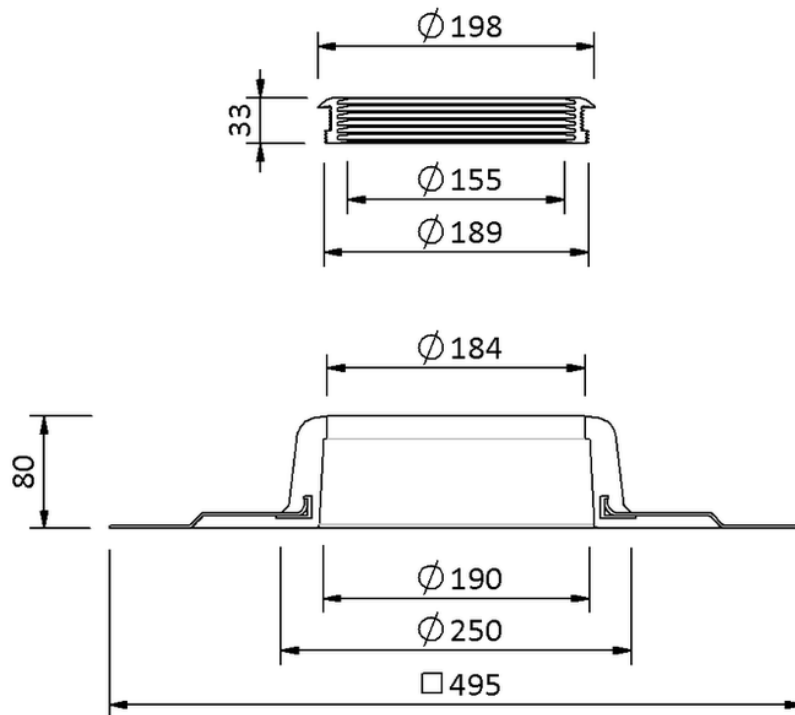

Technische Zeichnung Sita**Vent** Grundplatte DN 150

SitaVent Grundplatte DN 150, mit Mapeplan D 15-Manschette

Artikelnummer

175806

Änderungen auf Grund technischer Weiterentwicklung, Irrtümer und Druckfehler vorbehalten.