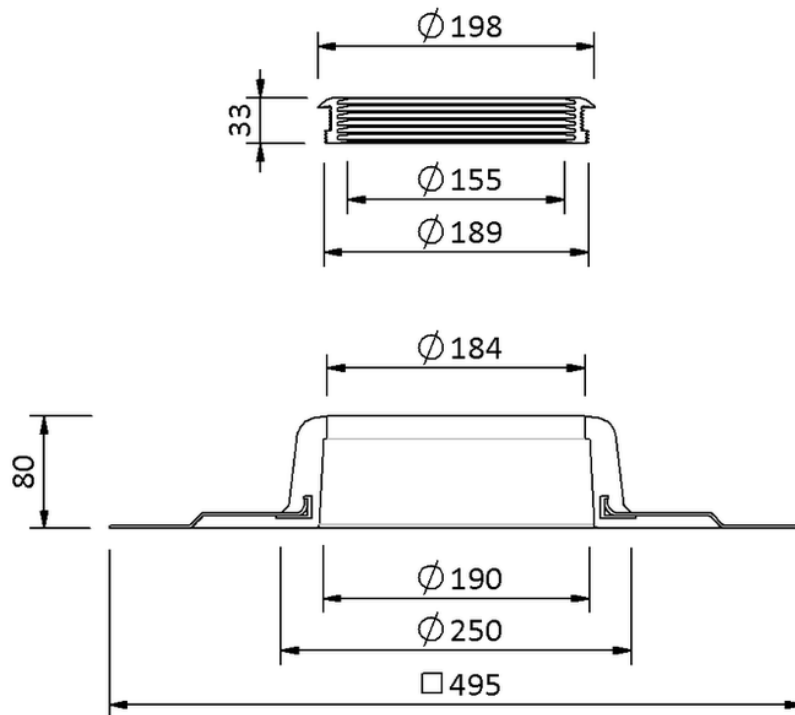

Technische Zeichnung Sita**Vent** Grundplatte DN 150

SitaVent Grundplatte DN 150, mit Sikaplan 15G-Manschette

Artikelnummer

175809

Änderungen auf Grund technischer Weiterentwicklung, Irrtümer und Druckfehler vorbehalten.