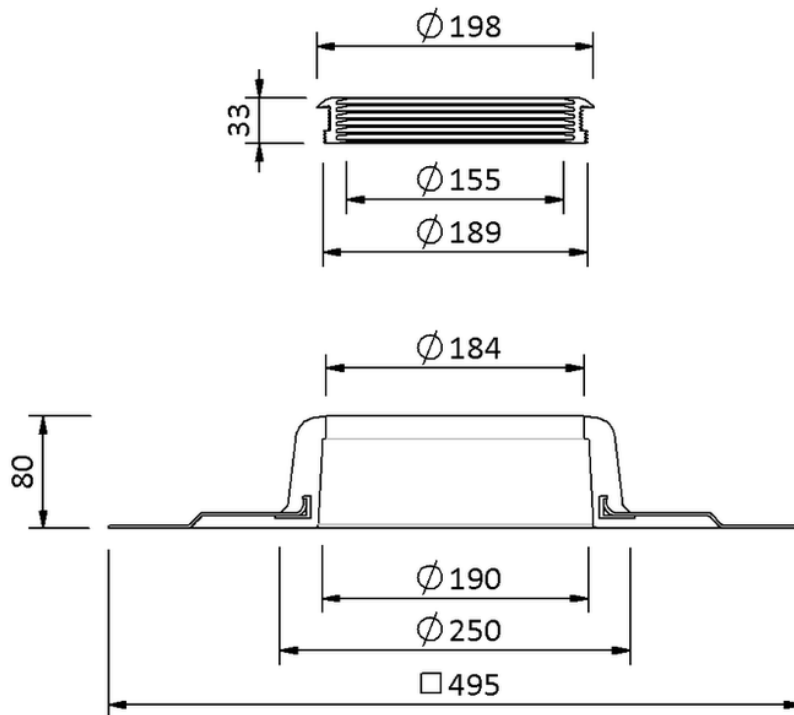

Technische Zeichnung Sita**Vent** Grundplatte DN 150

SitaVent Grundplatte DN 150, mit PVC weich-Manschette

Artikelnummer

175810

Änderungen auf Grund technischer Weiterentwicklung, Irrtümer und Druckfehler vorbehalten.