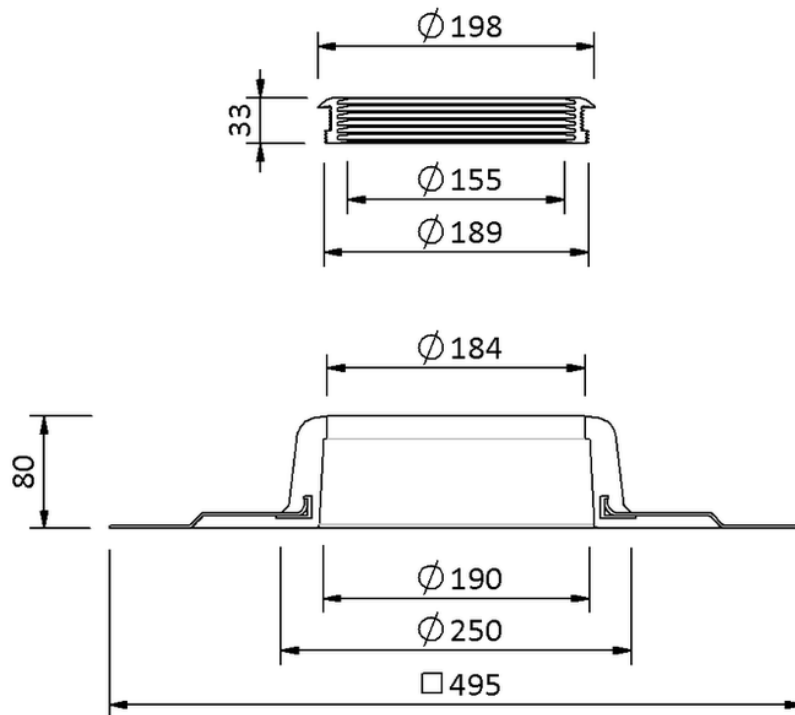

Technische Zeichnung Sita**Vent** Grundplatte DN 150

SitaVent Grundplatte DN 150, mit Wolfin IB-Manschette

Artikelnummer

175820

Änderungen auf Grund technischer Weiterentwicklung, Irrtümer und Druckfehler vorbehalten.