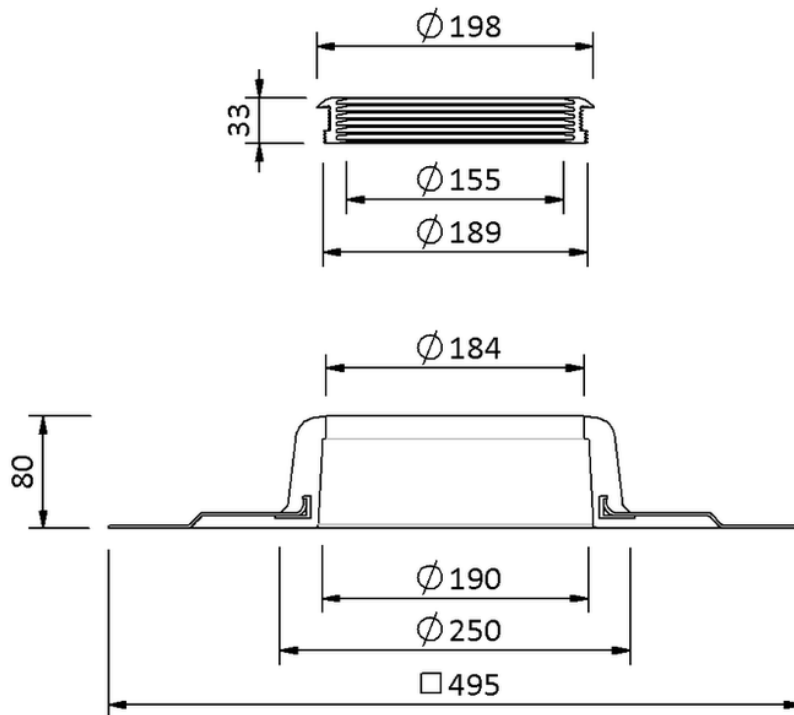

Technische Zeichnung Sita**Vent** Grundplatte DN 150

SitaVent Grundplatte DN 150, mit Elevate UltraPly grau-Manschette

Artikelnummer

175842

Änderungen auf Grund technischer Weiterentwicklung, Irrtümer und Druckfehler vorbehalten.