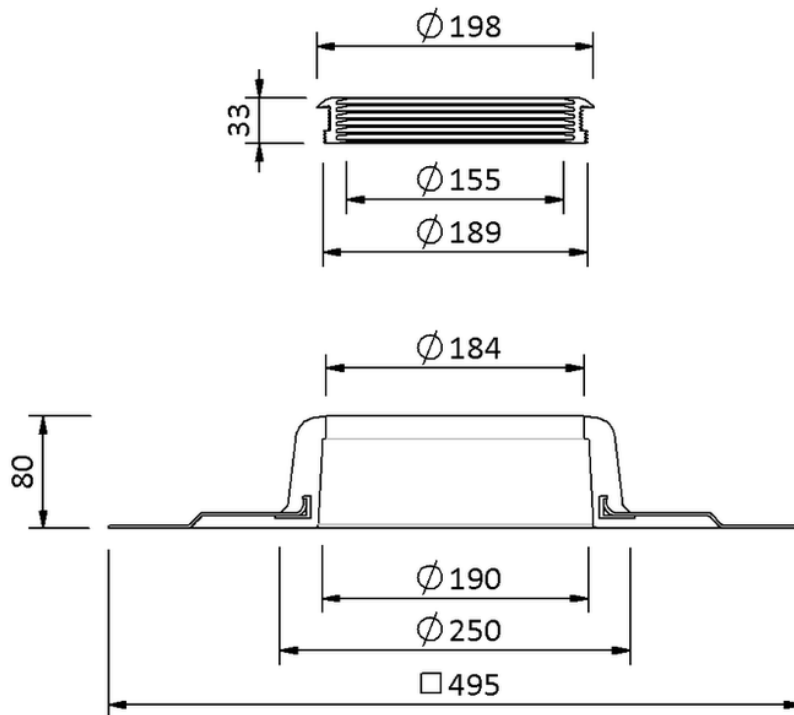

Technische Zeichnung Sita**Vent** Grundplatte DN 150

SitaVent Grundplatte DN 150, mit Evalon V schiefergrau-Manschette

Artikelnummer

175850

Änderungen auf Grund technischer Weiterentwicklung, Irrtümer und Druckfehler vorbehalten.