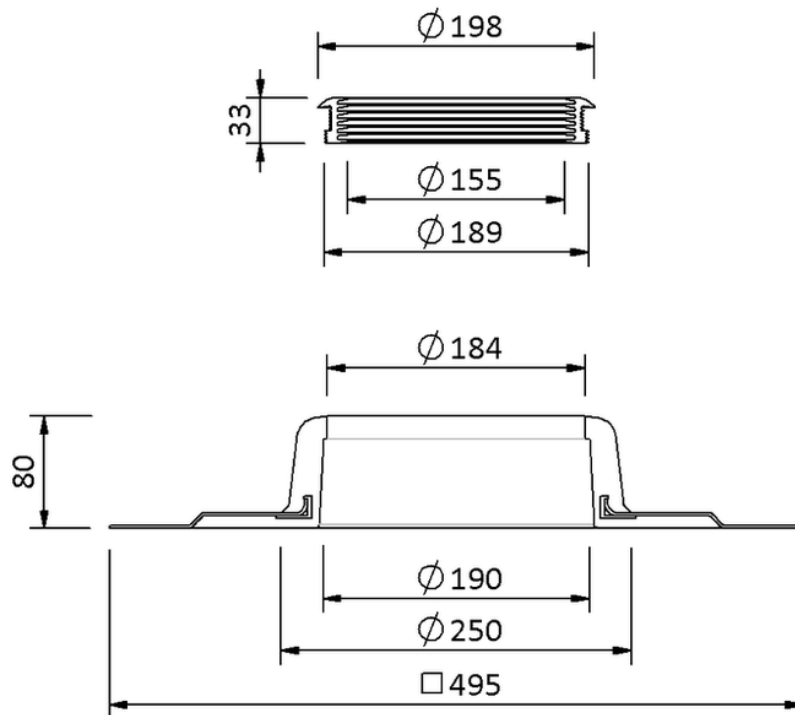

# Technische Zeichnung Sita**Vent** Grundplatte DN 150

---

---

SitaVent Grundplatte DN 150, mit Flagon EP basaltgrau-Manschette

Artikelnummer

175873

Änderungen auf Grund technischer Weiterentwicklung, Irrtümer und Druckfehler vorbehalten.