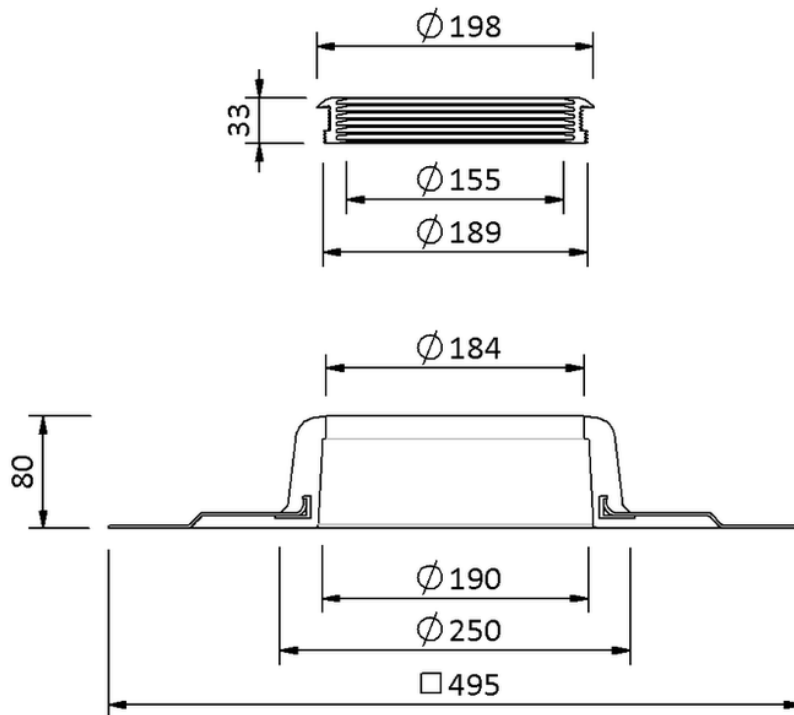

Technische Zeichnung Sita**Vent** Grundplatte DN 150

SitaVent Grundplatte DN 150, mit NovoProof mit Fügefläche-Manschette

Artikelnummer

175884

Änderungen auf Grund technischer Weiterentwicklung, Irrtümer und Druckfehler vorbehalten.