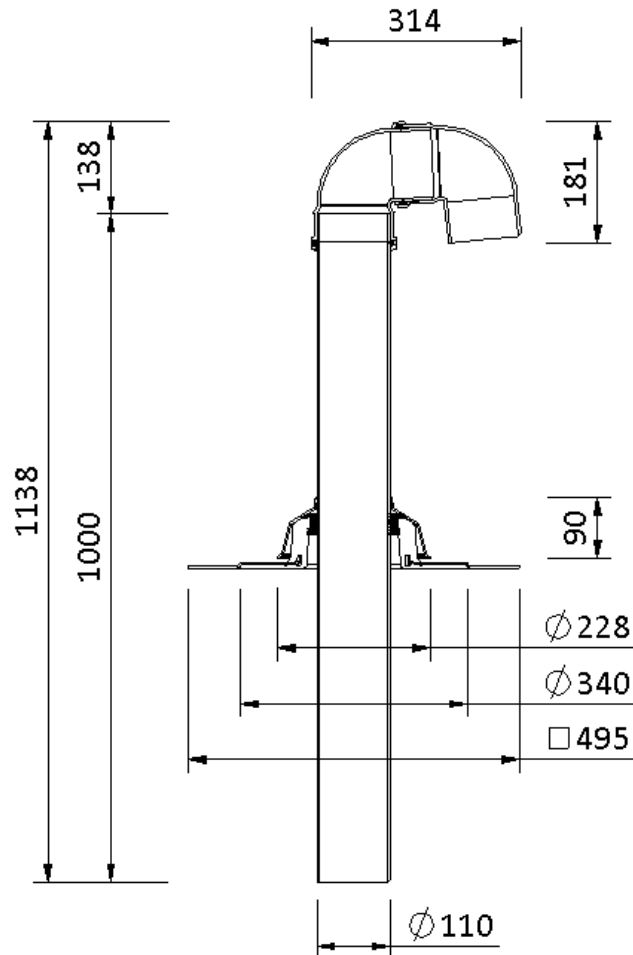

Technische Zeichnung SitaVent Rohrdurchführung DN 100

SitaVent Rohrdurchführung DN 100, mit Thermoplan TL silbergrau-Manschette
1000 mm

Artikelnummer
17650107

Änderungen auf Grund technischer Weiterentwicklung, Irrtümer und Druckfehler vorbehalten.