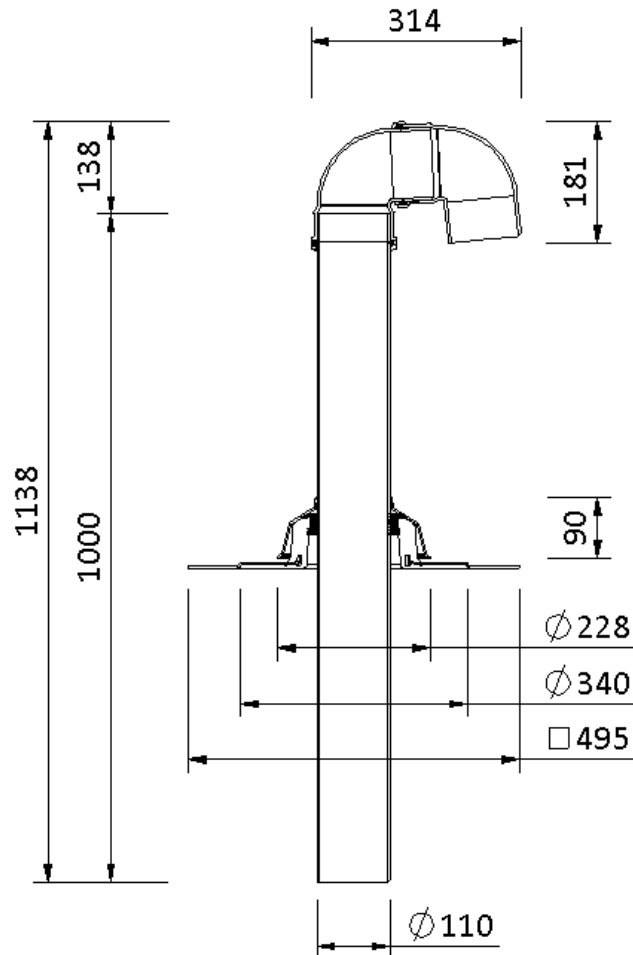

# Technische Zeichnung Sita**Vent** Rohrdurchführung DN 100

SitaVent Rohrdurchführung DN 100, mit Resitrix CL-Manschette  
1000 mm

Artikelnummer  
176501

Änderungen auf Grund technischer Weiterentwicklung, Irrtümer und Druckfehler vorbehalten.