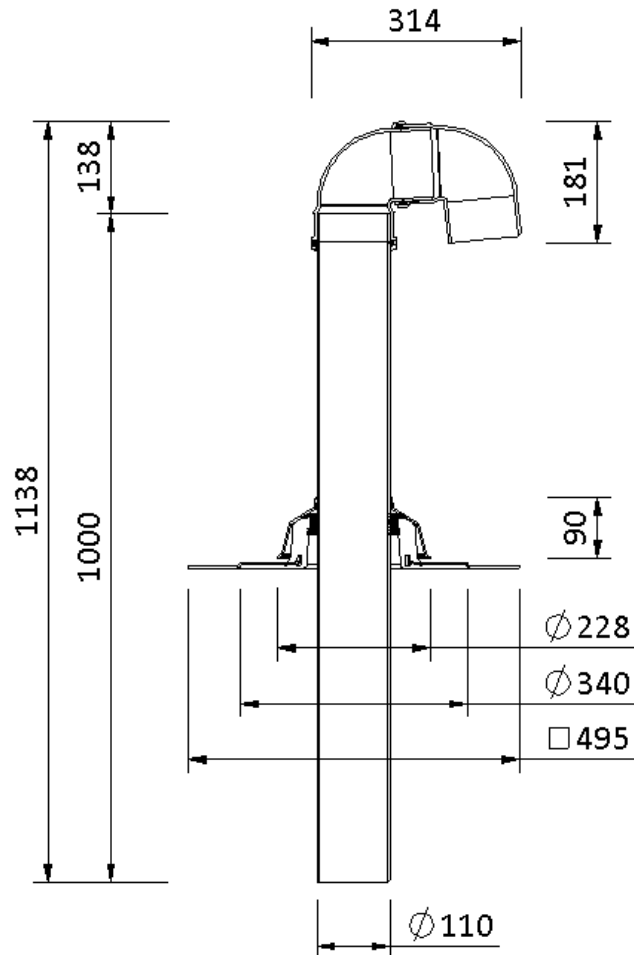

Technische Zeichnung Sita**Vent** Rohrdurchführung DN 100

SitaVent Rohrdurchführung DN 100, mit Thermofin F15-Manschette
1000 mm

Artikelnummer
176502

Änderungen auf Grund technischer Weiterentwicklung, Irrtümer und Druckfehler vorbehalten.