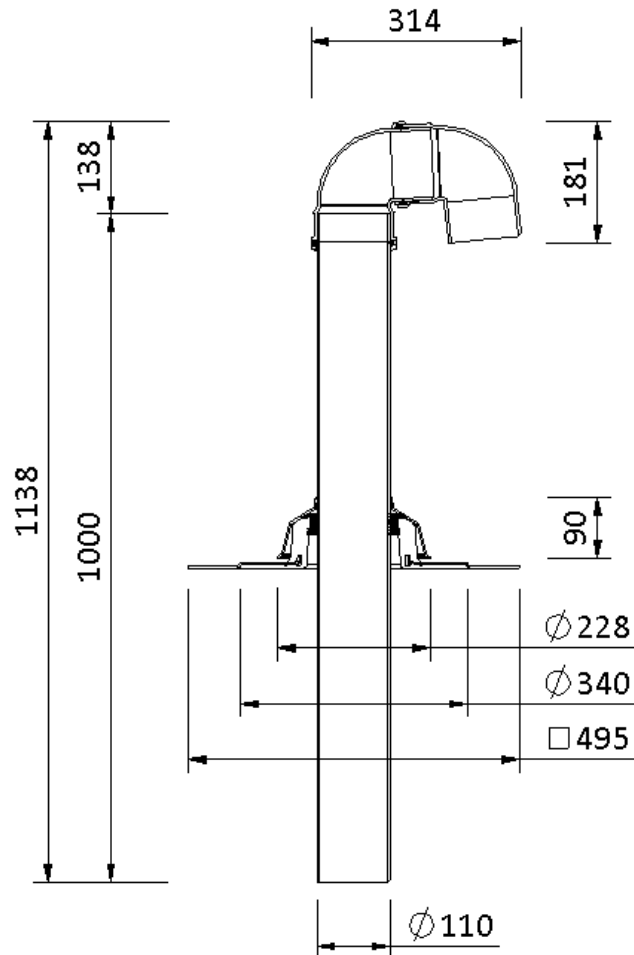

Technische Zeichnung Sita**Vent** Rohrdurchführung DN 100

SitaVent Rohrdurchführung DN 100, mit Elevate QuickSeam SA Flashing-Manschette

1000 mm

Artikelnummer

176503

Änderungen auf Grund technischer Weiterentwicklung, Irrtümer und Druckfehler vorbehalten.