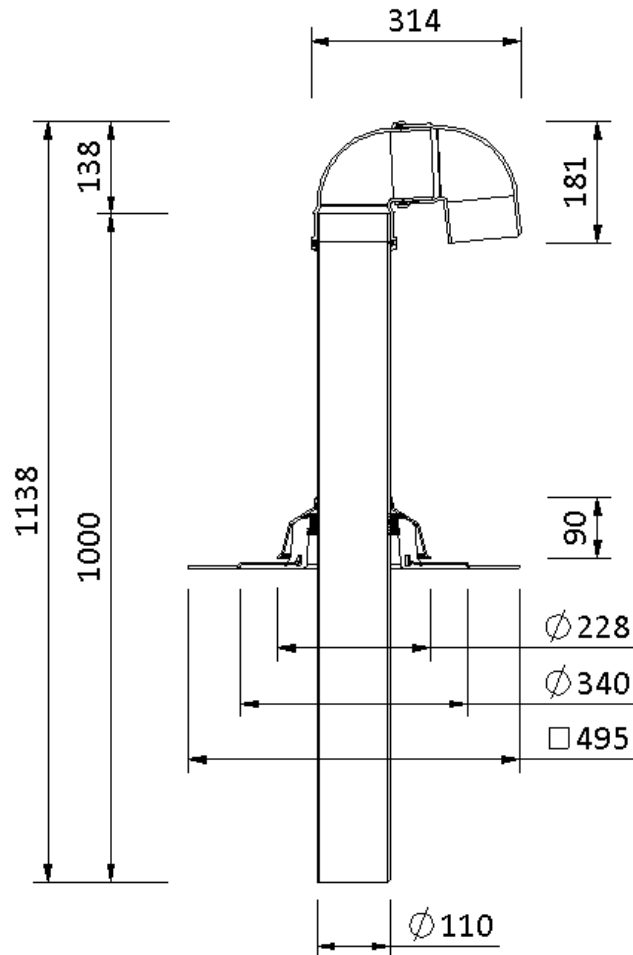

Technische Zeichnung SitaVent Rohrdurchführung DN 100

SitaVent Rohrdurchführung DN 100, mit Hertalan Easy Weld-Man-
schette

1000 mm

Artikelnummer

176507

Änderungen auf Grund technischer Weiterentwicklung, Irrtümer und Druckfehler vorbehalten.