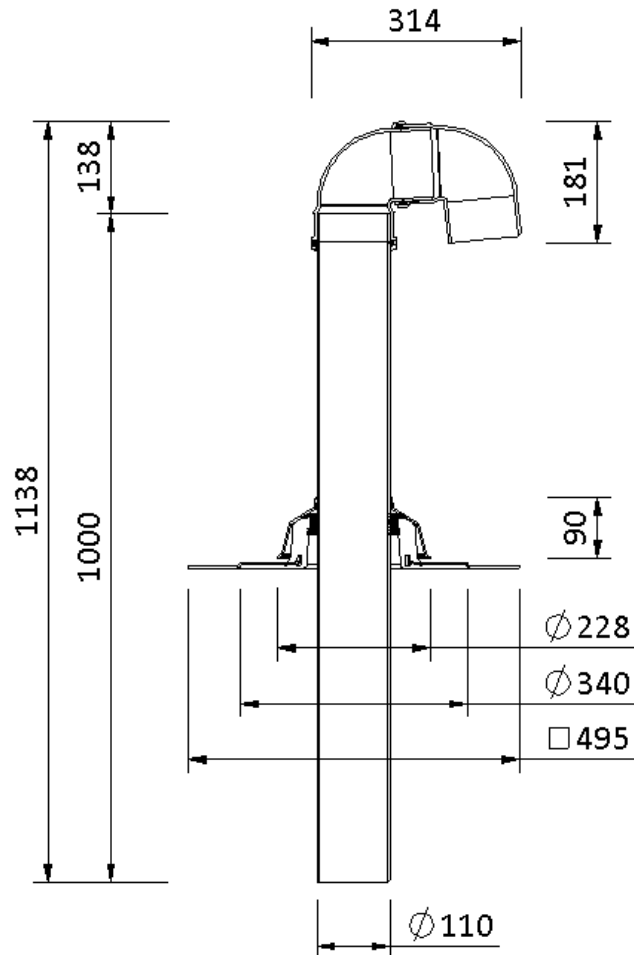

Technische Zeichnung Sita**Vent** Rohrdurchführung DN 100

SitaVent Rohrdurchführung DN 100, mit PVC weich-Manschette
1000 mm

Artikelnummer
176510