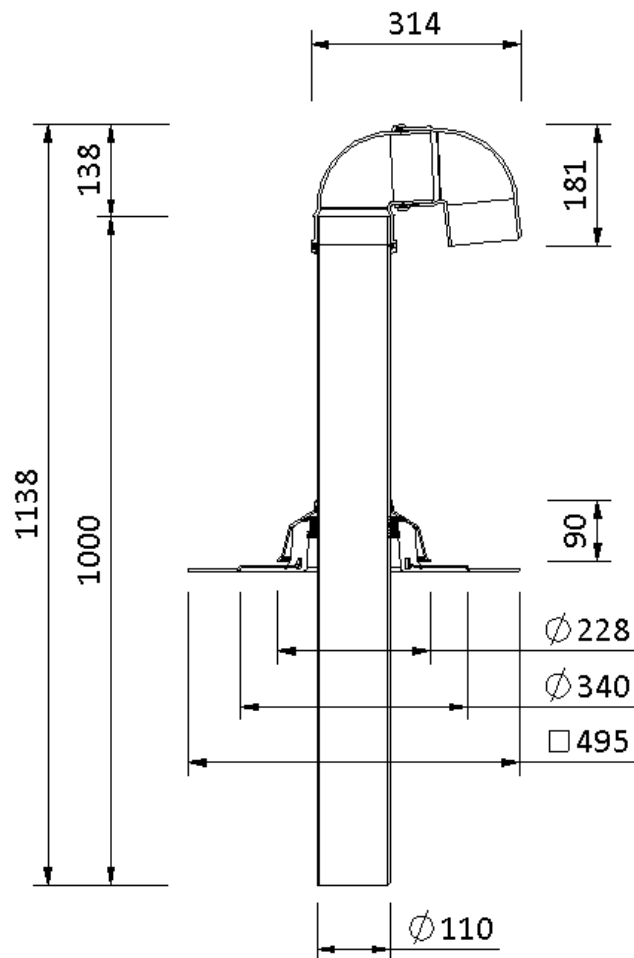

# Technische Zeichnung Sita**Vent** Rohrdurchführung DN 100

---

---

SitaVent Rohrdurchführung DN 100, mit Wolfen IB-Manschette  
1000 mm

Artikelnummer  
176520

Änderungen auf Grund technischer Weiterentwicklung, Irrtümer und Druckfehler vorbehalten.