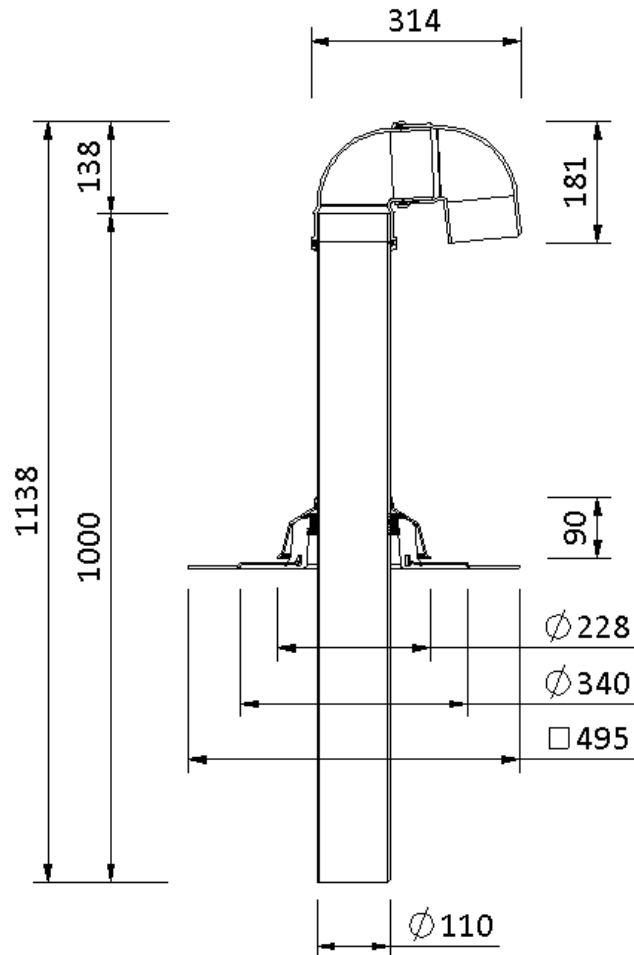

Technische Zeichnung Sita**Vent** Rohrdurchführung DN 100

SitaVent Rohrdurchführung DN 100, mit Evalon V weiß-Manschette
1000 mm

Artikelnummer
176525

Änderungen auf Grund technischer Weiterentwicklung, Irrtümer und Druckfehler vorbehalten.