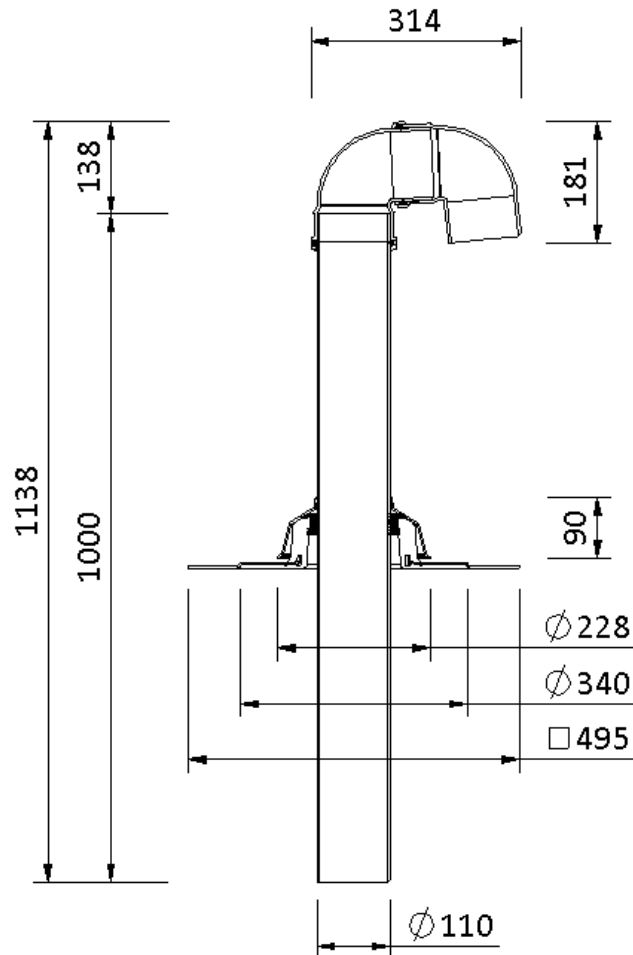

# Technische Zeichnung SitaVent Rohrdurchführung DN 100

SitaVent Rohrdurchführung DN 100, mit Thermoplan TL perlweiß-Manschette

1000 mm

Artikelnummer

176529

Änderungen auf Grund technischer Weiterentwicklung, Irrtümer und Druckfehler vorbehalten.