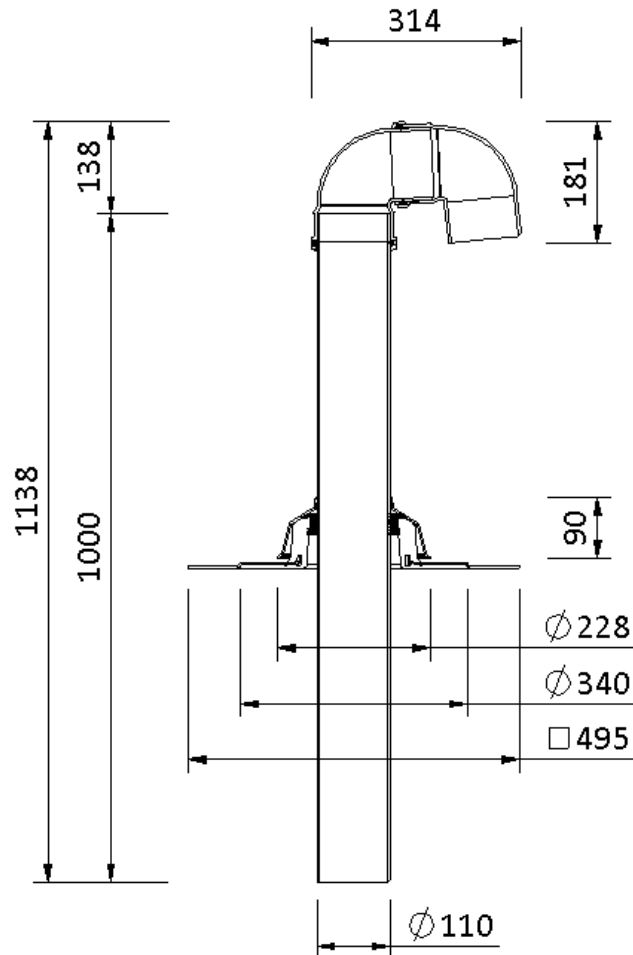

# Technische Zeichnung

## SitaVent Rohrdurchführung DN 100

---

---

SitaVent Rohrdurchführung DN 100, mit Flagon EP-S sandgrau-Man-  
schette

1000 mm

Artikelnummer

176531

---