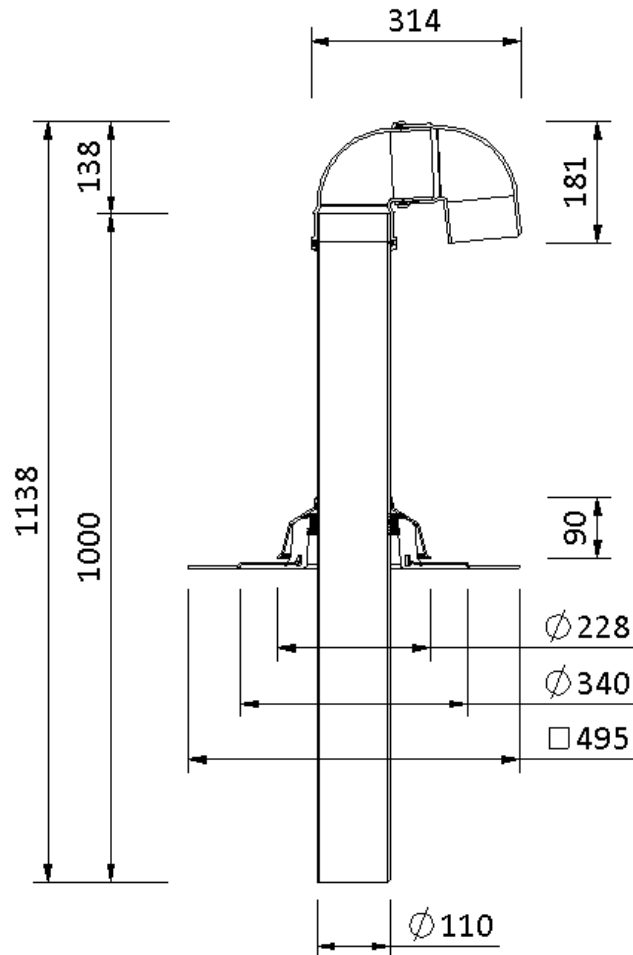

# Technische Zeichnung SitaVent Rohrdurchführung DN 100

SitaVent Rohrdurchführung DN 100, mit Evalon V schiefergrau-Manschette

1000 mm

Artikelnummer

176550

Änderungen auf Grund technischer Weiterentwicklung, Irrtümer und Druckfehler vorbehalten.