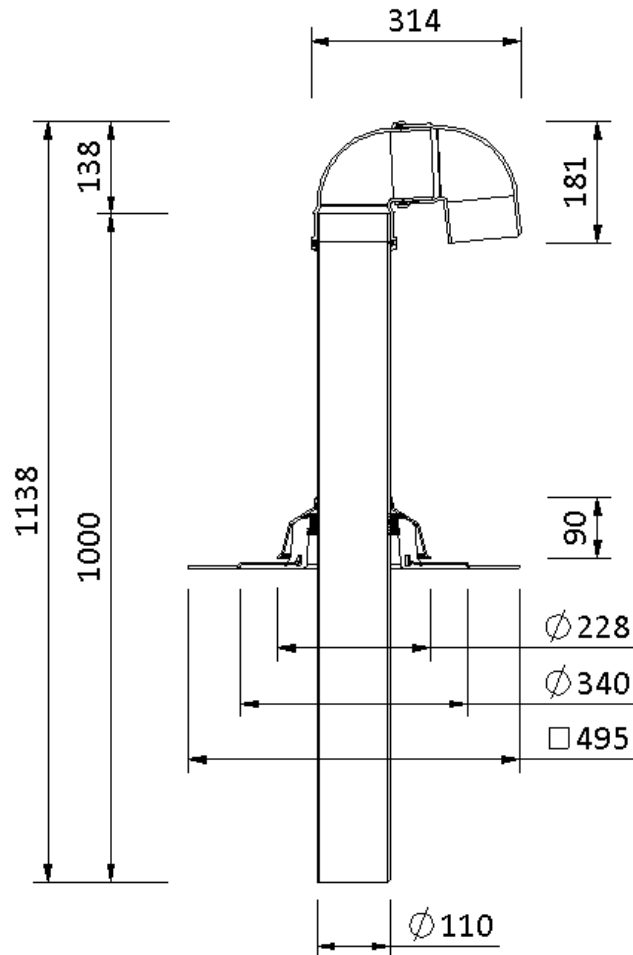

Technische Zeichnung Sita**Vent** Rohrdurchführung DN 100

SitaVent Rohrdurchführung DN 100, mit Elevate UltraPly weiß-Man-
schette

1000 mm

Artikelnummer

176554

Änderungen auf Grund technischer Weiterentwicklung, Irrtümer und Druckfehler vorbehalten.