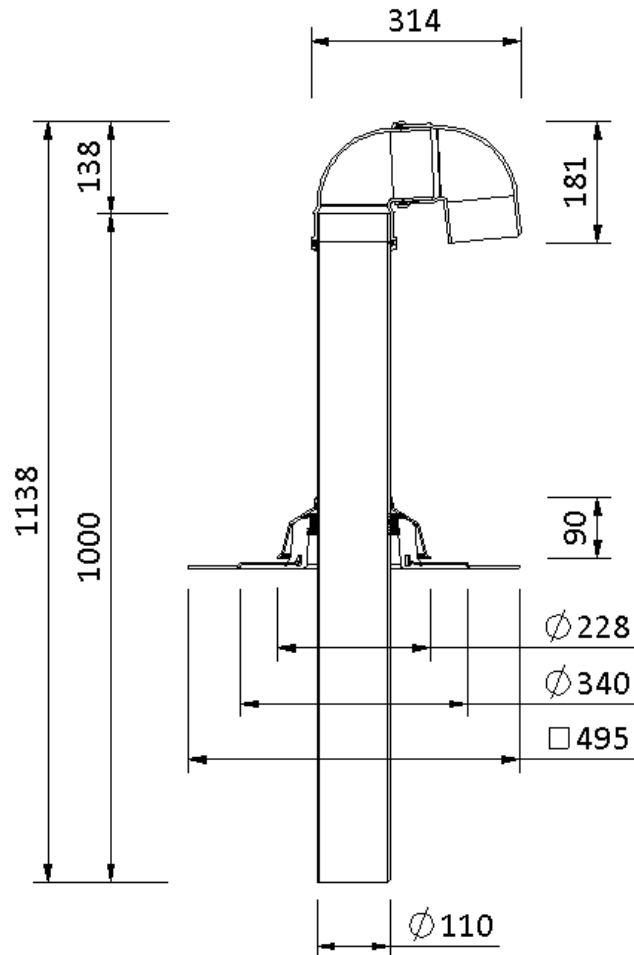

# Technische Zeichnung

## SitaVent Rohrdurchführung DN 100

---

SitaVent Rohrdurchführung DN 100, mit Atlantic EC12 single ply dunkelgrau-Manschette

1000 mm

Artikelnummer

176563

Änderungen auf Grund technischer Weiterentwicklung, Irrtümer und Druckfehler vorbehalten.