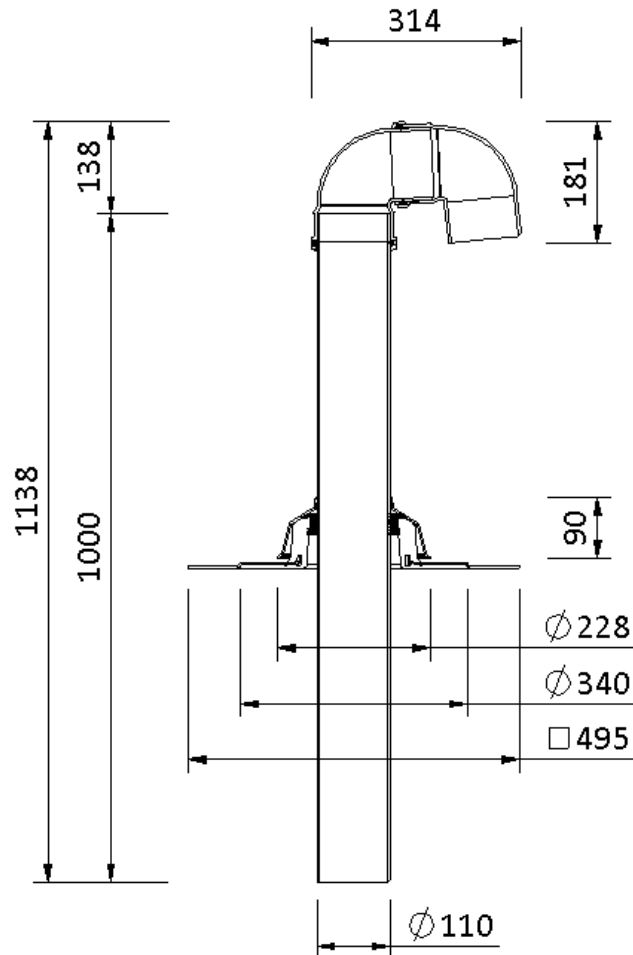

# Technische Zeichnung

## SitaVent Rohrdurchführung DN 100

---

---

SitaVent Rohrdurchführung DN 100, mit Flagon EP basaltgrau-Man-  
schette

1000 mm

Artikelnummer

176573