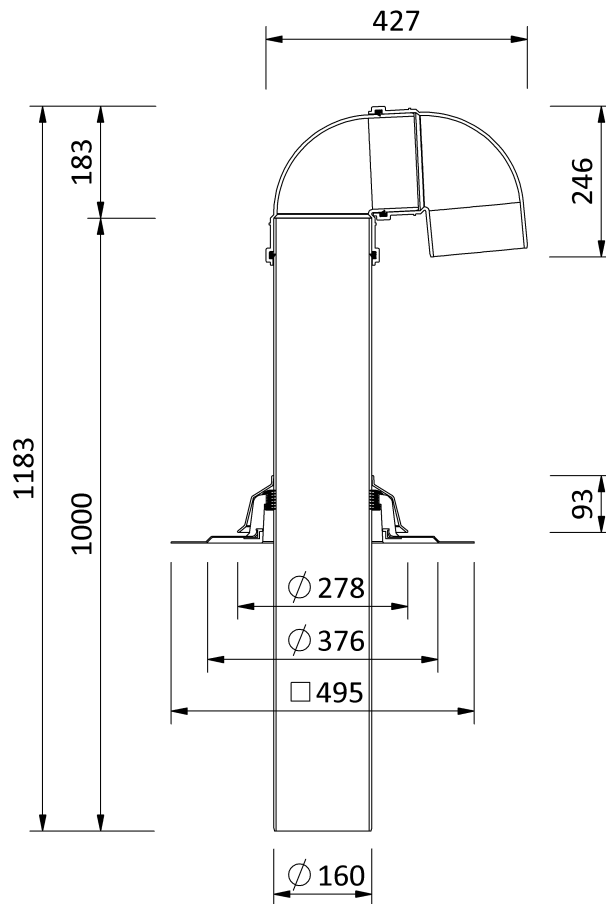

Technische Zeichnung

SitaVent Rohrdurchführung DN 150

SitaVent Rohrdurchführung DN 150, mit Tectofin RV plus-Manschette

1000 mm

Artikelnummer

17680105

Änderungen auf Grund technischer Weiterentwicklung, Irrtümer und Druckfehler vorbehalten.