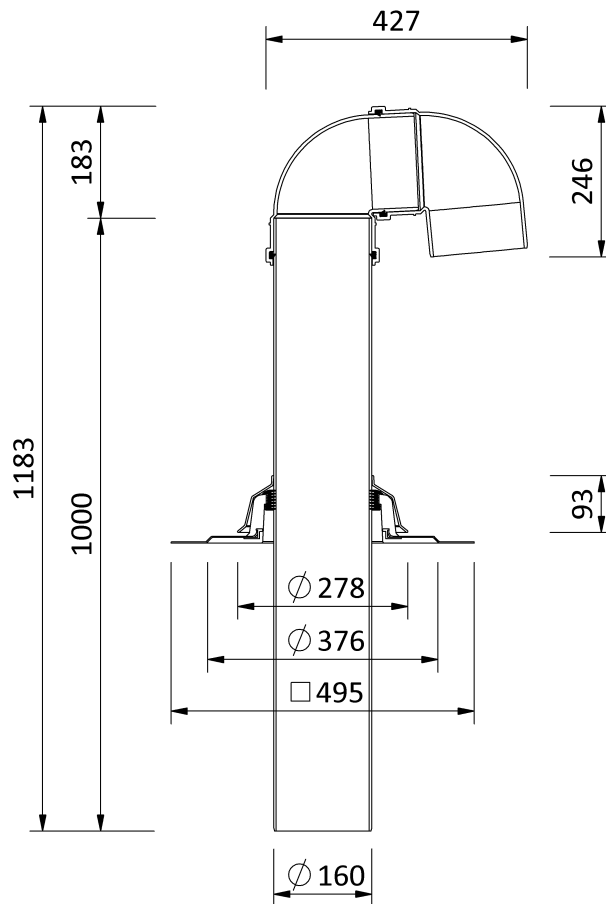

Technische Zeichnung

SitaVent Rohrdurchführung DN 150

SitaVent Rohrdurchführung DN 150, mit Thermoplan TL silbergrau-Manschette
1000 mm

Artikelnummer
17680107