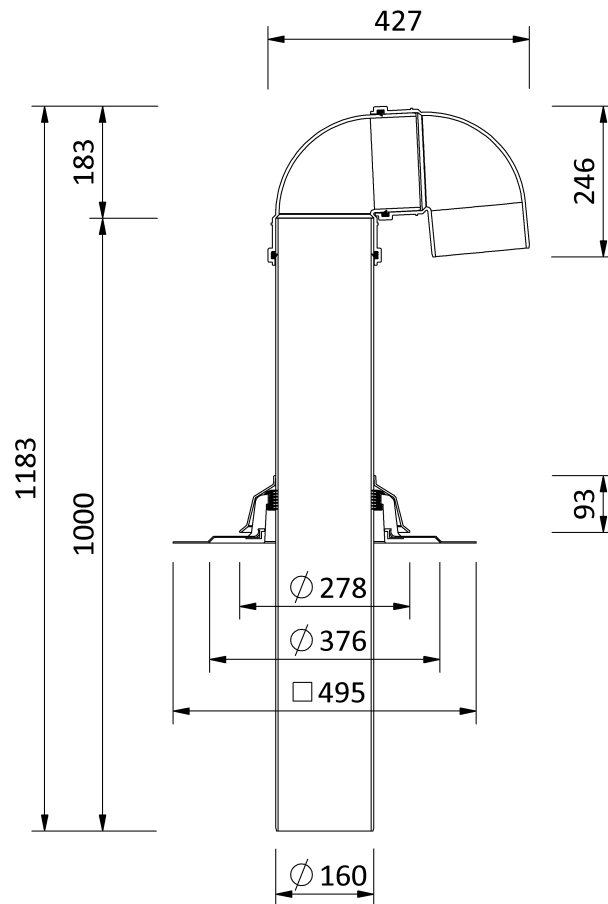

Technische Zeichnung

Sita**Vent** Rohrdurchführung DN 150

SitaVent Rohrdurchführung DN 150, mit Resitrix CL-Manschette
1000 mm

Artikelnummer
176801

Änderungen auf Grund technischer Weiterentwicklung, Irrtümer und Druckfehler vorbehalten.