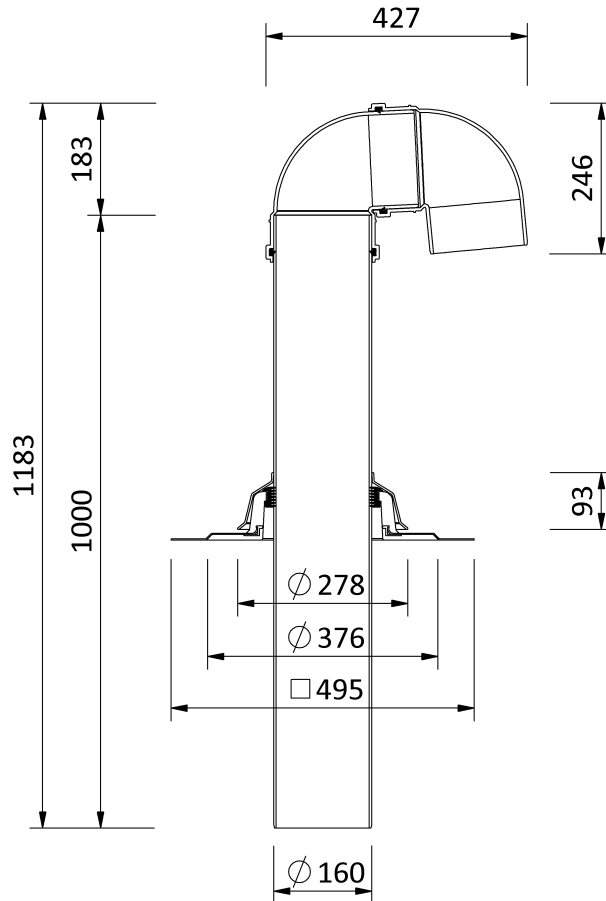

Technische Zeichnung

Sita**Vent** Rohrdurchführung DN 150

SitaVent Rohrdurchführung DN 150, mit Thermofin F15-Manschette
1000 mm

Artikelnummer
176802

Änderungen auf Grund technischer Weiterentwicklung, Irrtümer und Druckfehler vorbehalten.