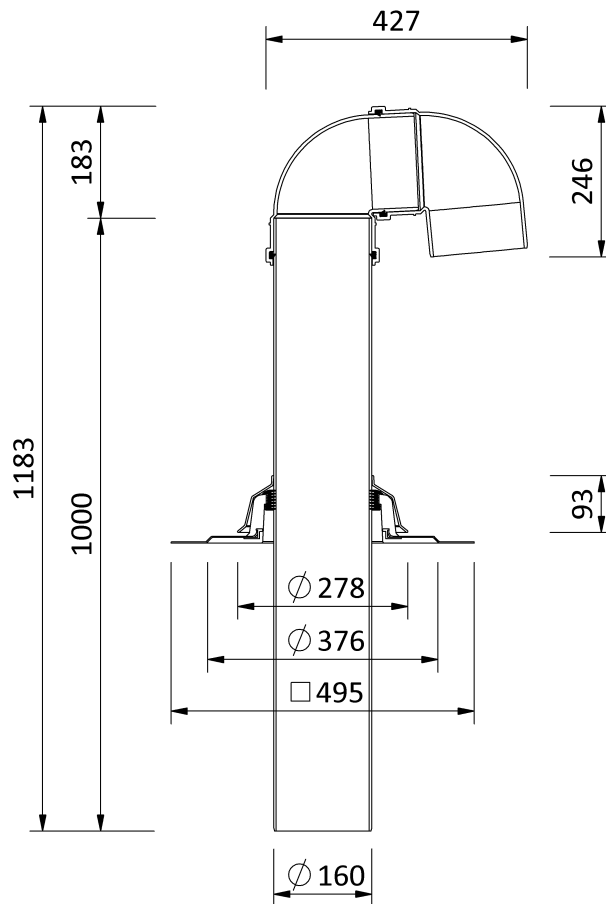

Technische Zeichnung

SitaVent Rohrdurchführung DN 150

SitaVent Rohrdurchführung DN 150, mit Elevate QuickSeam SA Flashing-Manschette

1000 mm

Artikelnummer

176803

Änderungen auf Grund technischer Weiterentwicklung, Irrtümer und Druckfehler vorbehalten.