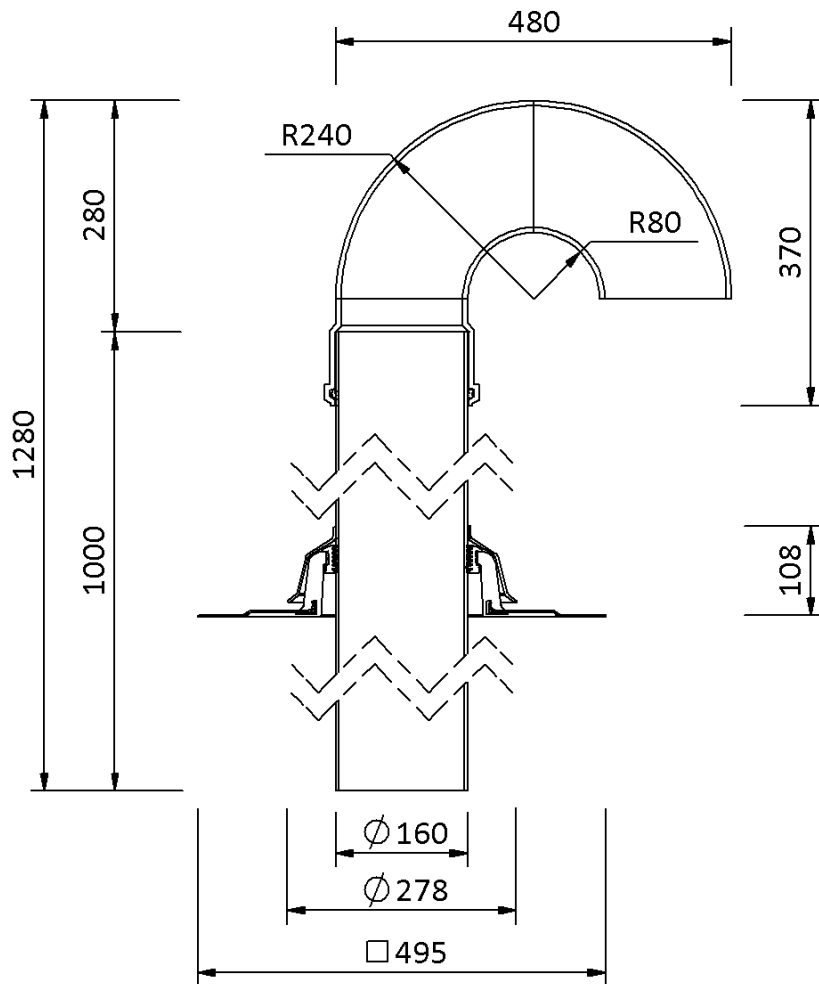

Technische Zeichnung Sita**Vent** Rohrdurchführung DN 150

SitaVent Rohrdurchführung DN 150, mit Alkortec-Manschette
1000 mm

Artikelnummer
176805