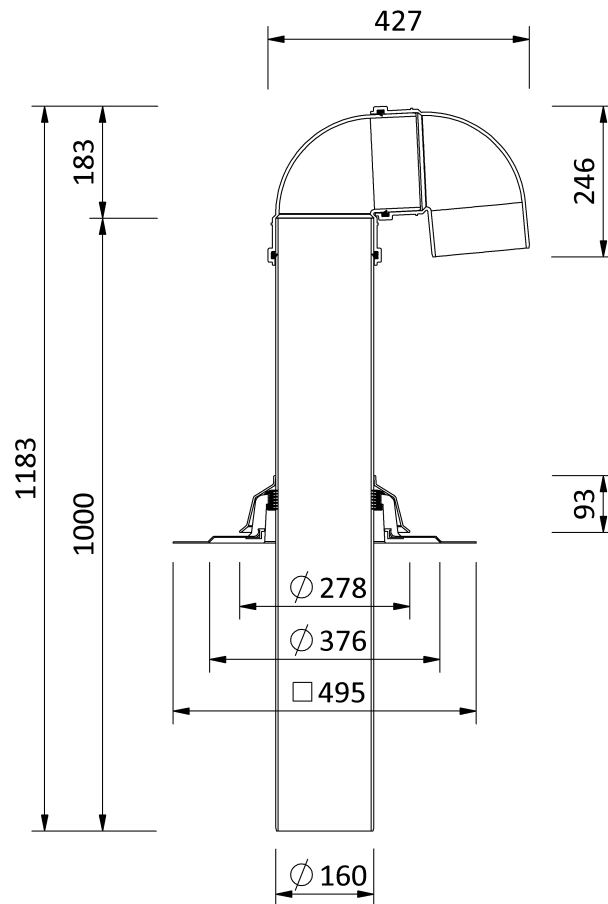

Technische Zeichnung

SitaVent Rohrdurchführung DN 150

SitaVent Rohrdurchführung DN 150, mit Alkortec-Manschette
1000 mm

Artikelnummer
176805

Änderungen auf Grund technischer Weiterentwicklung, Irrtümer und Druckfehler vorbehalten.