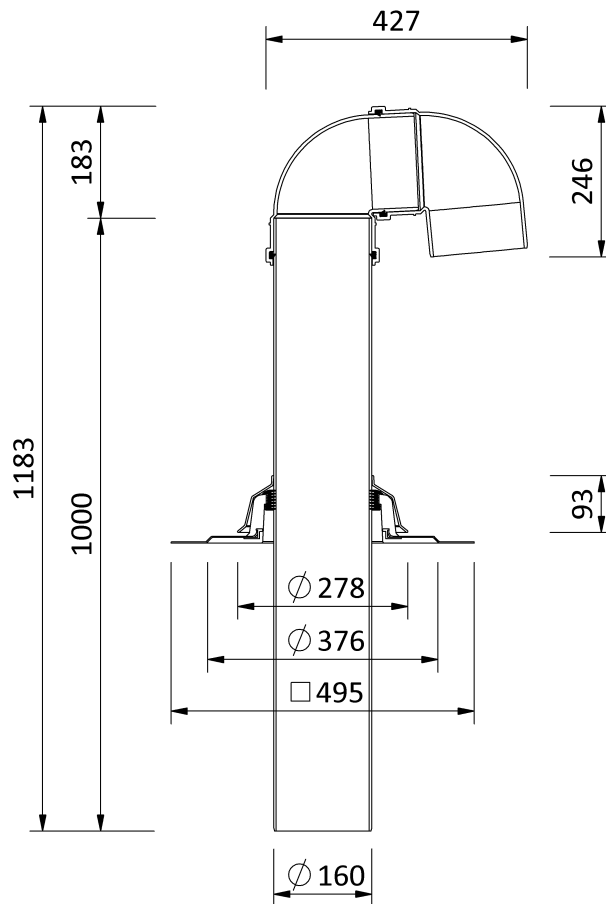

# Technische Zeichnung SitaVent Rohrdurchführung DN 150

SitaVent Rohrdurchführung DN 150, mit PVC weich-Manschette  
1000 mm

Artikelnummer  
176810

Änderungen auf Grund technischer Weiterentwicklung, Irrtümer und Druckfehler vorbehalten.