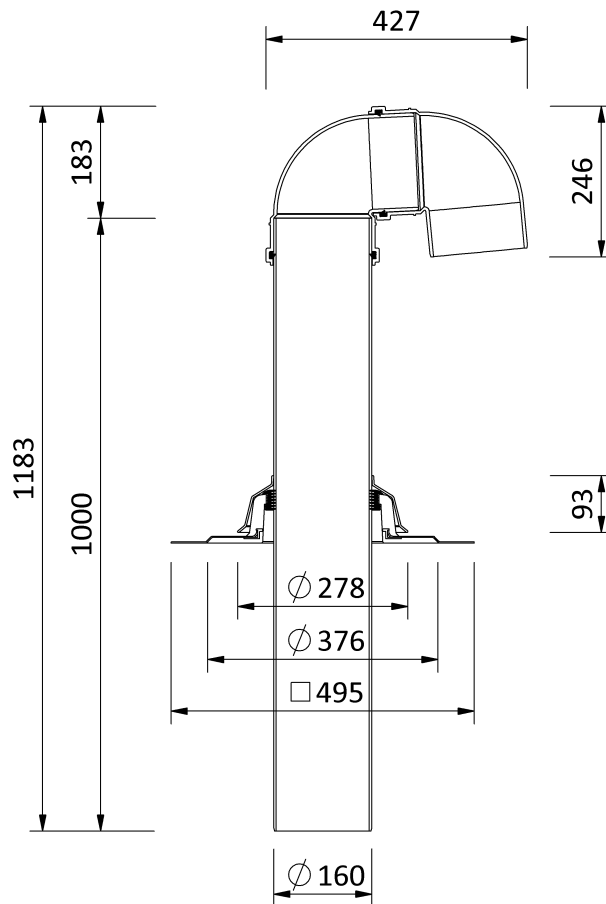

# Technische Zeichnung

## Sita**Vent** Rohrdurchführung DN 150

---

---

SitaVent Rohrdurchführung DN 150, mit Wolfin IB-Manschette  
1000 mm

Artikelnummer  
176820

Änderungen auf Grund technischer Weiterentwicklung, Irrtümer und Druckfehler vorbehalten.