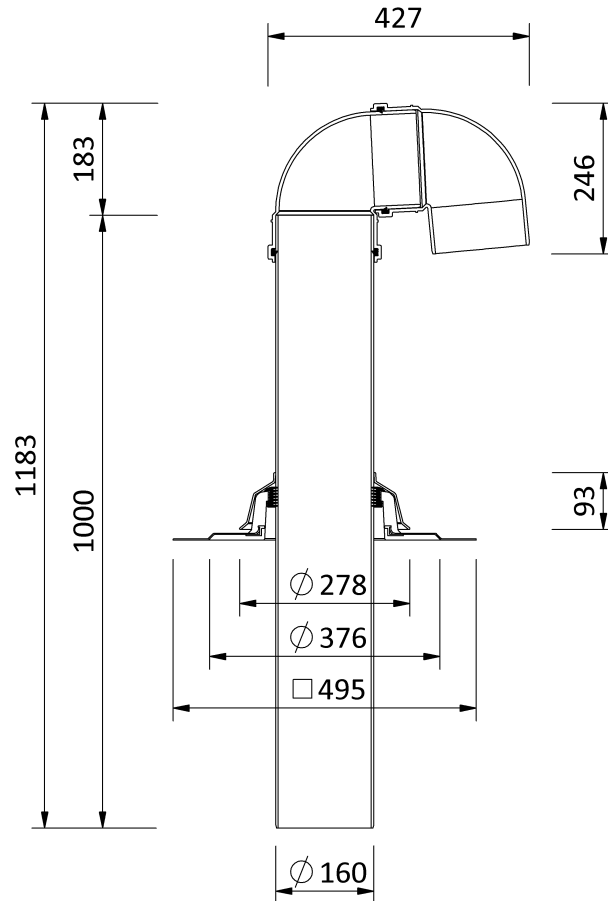

Technische Zeichnung

SitaVent Rohrdurchführung DN 150

SitaVent Rohrdurchführung DN 150, mit Evalastic V-Manschette
1000 mm

Artikelnummer
176822

Änderungen auf Grund technischer Weiterentwicklung, Irrtümer und Druckfehler vorbehalten.