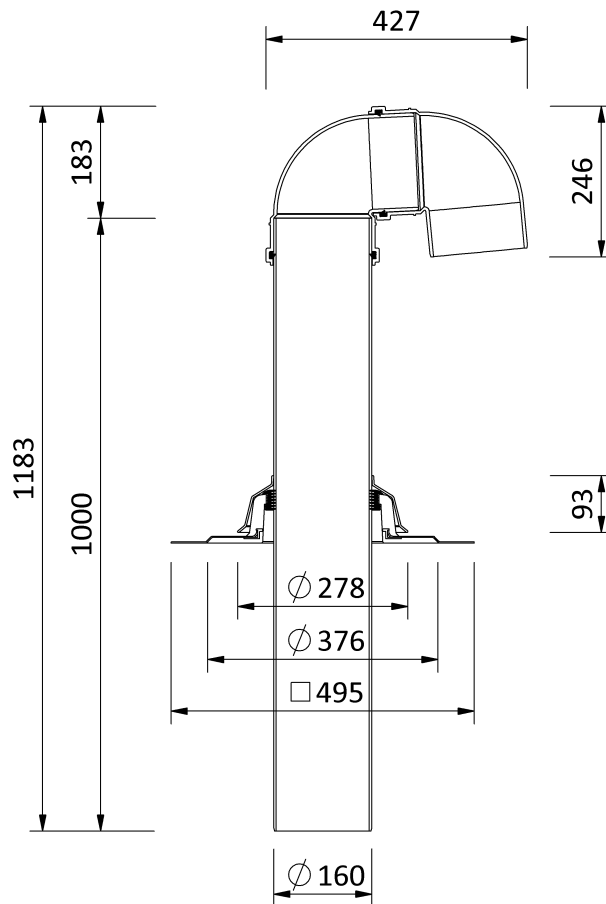

Technische Zeichnung

SitaVent Rohrdurchführung DN 150

SitaVent Rohrdurchführung DN 150, mit Sarnafil-TG 66-15 beige-M-
anschette
1000 mm

Artikelnummer
176824

Änderungen auf Grund technischer Weiterentwicklung, Irrtümer und Druckfehler vorbehalten.