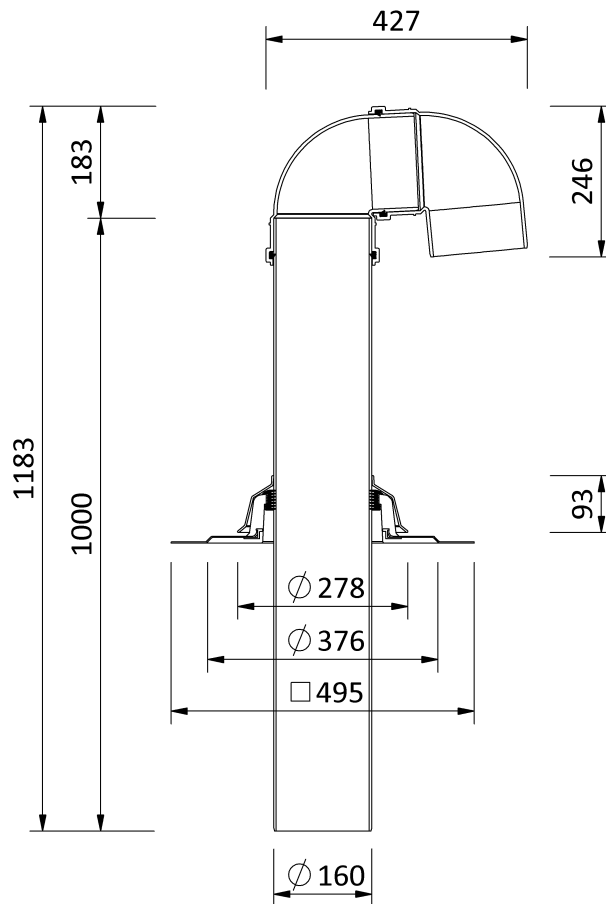

Technische Zeichnung

SitaVent Rohrdurchführung DN 150

SitaVent Rohrdurchführung DN 150, mit Evalon V weiß-Manschette
1000 mm

Artikelnummer
176825

Änderungen auf Grund technischer Weiterentwicklung, Irrtümer und Druckfehler vorbehalten.