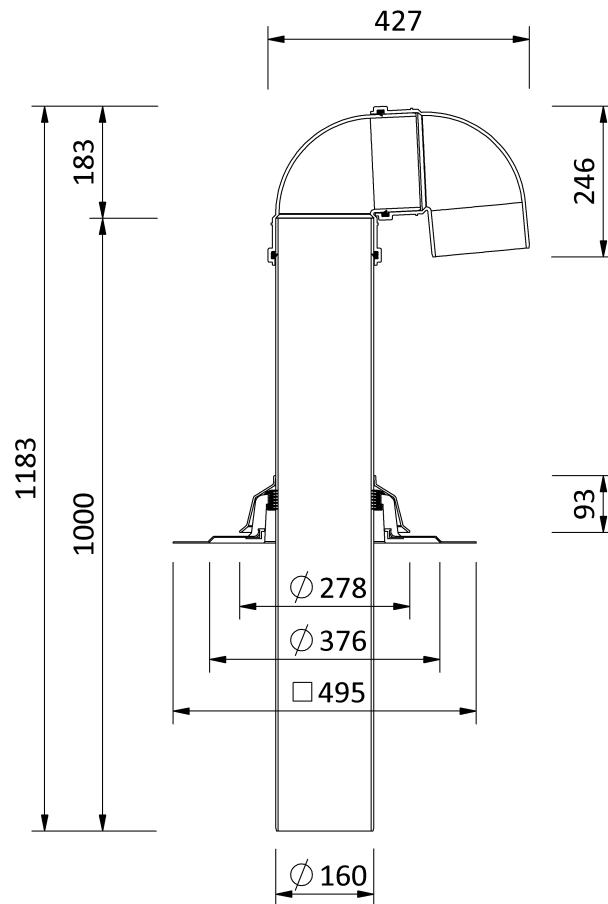

# Technische Zeichnung

## SitaVent Rohrdurchführung DN 150

---

---

SitaVent Rohrdurchführung DN 150, mit Thermoplan TL perlweiß-Manschette

1000 mm

Artikelnummer

176829

Änderungen auf Grund technischer Weiterentwicklung, Irrtümer und Druckfehler vorbehalten.