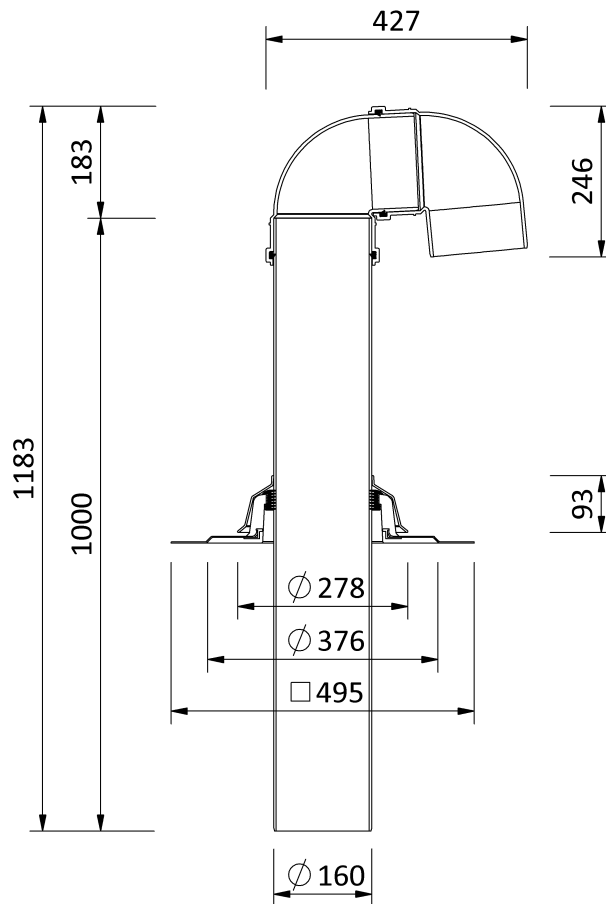

Technische Zeichnung

SitaVent Rohrdurchführung DN 150

SitaVent Rohrdurchführung DN 150, mit Flagon EP-S sandgrau-Man-
schette

1000 mm

Artikelnummer

176831

Änderungen auf Grund technischer Weiterentwicklung, Irrtümer und Druckfehler vorbehalten.