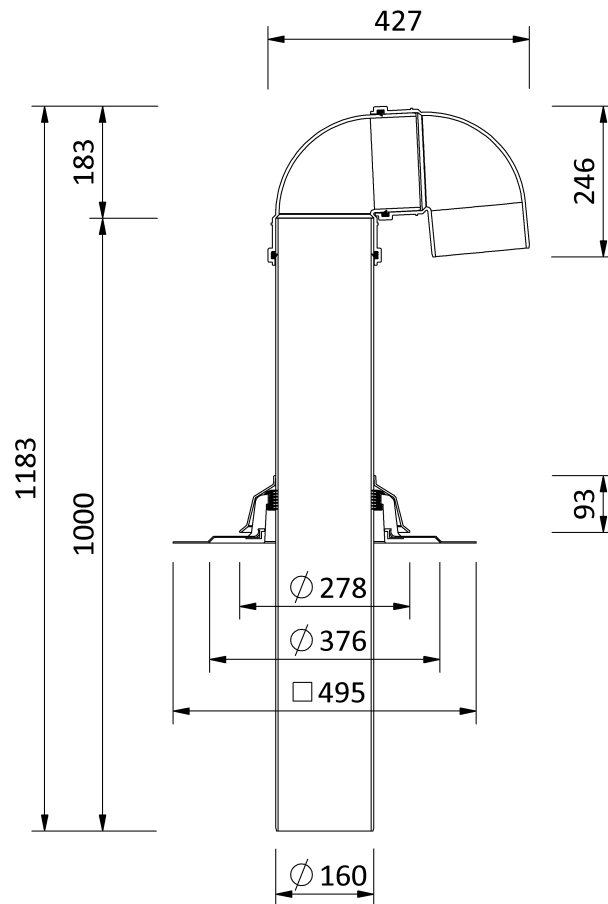

Technische Zeichnung

SitaVent Rohrdurchführung DN 150

SitaVent Rohrdurchführung DN 150, mit VAEPLAN V-Manschette
1000 mm

Artikelnummer
176835

Änderungen auf Grund technischer Weiterentwicklung, Irrtümer und Druckfehler vorbehalten.