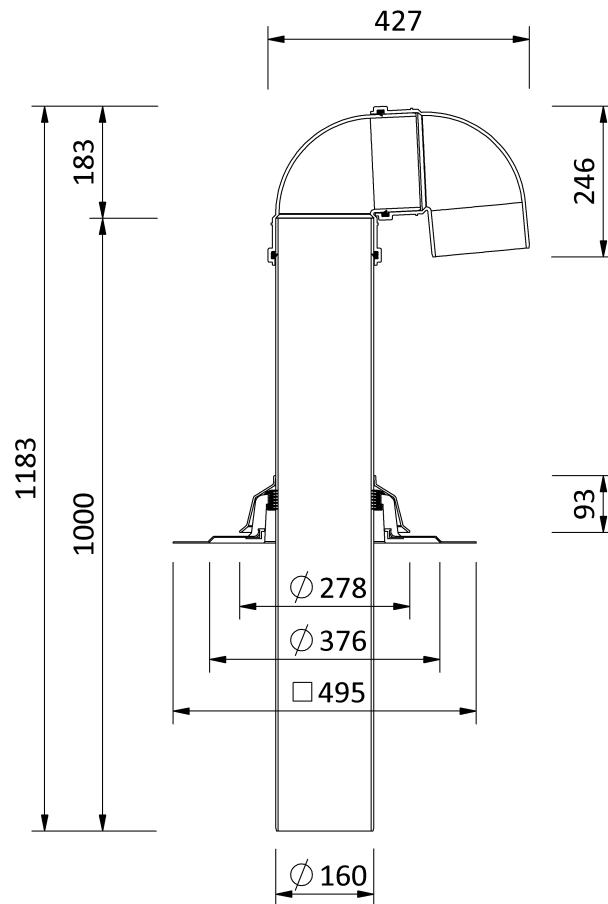

Technische Zeichnung

Sita**Vent** Rohrdurchführung DN 150

SitaVent Rohrdurchführung DN 150, mit Evalon V hellgrau-Man-
schette

1000 mm

Artikelnummer

176837

Änderungen auf Grund technischer Weiterentwicklung, Irrtümer und Druckfehler vorbehalten.