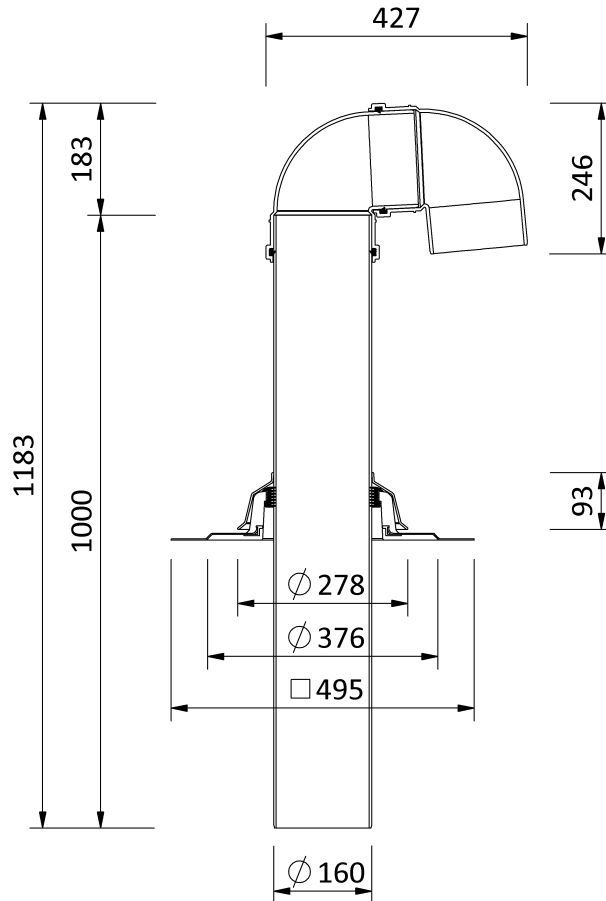

Technische Zeichnung

SitaVent Rohrdurchführung DN 150

SitaVent Rohrdurchführung DN 150, mit Elevate UltraPly grau-Man-
schette

1000 mm

Artikelnummer

176842

Änderungen auf Grund technischer Weiterentwicklung, Irrtümer und Druckfehler vorbehalten.