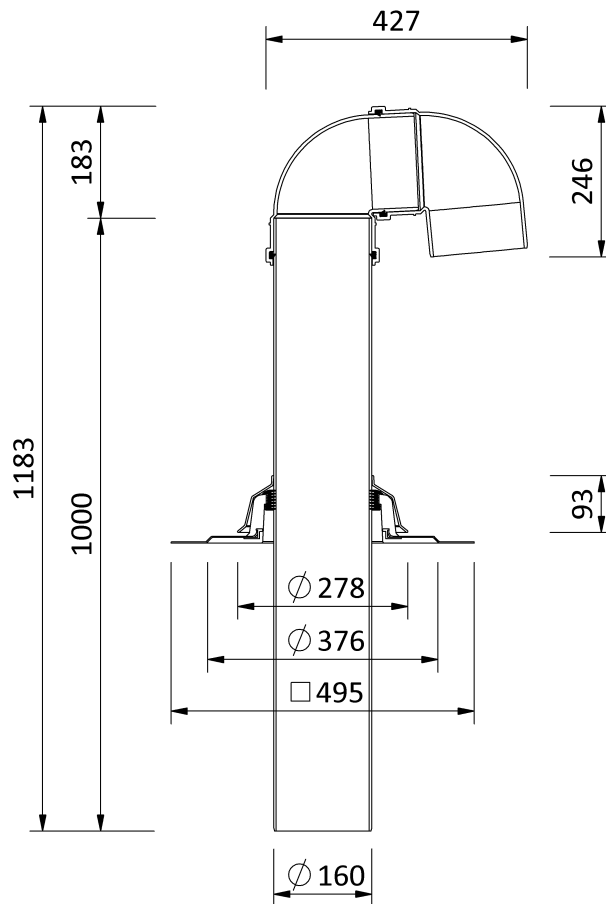

Technische Zeichnung Sita**Vent** Rohrdurchführung DN 150

SitaVent Rohrdurchführung DN 150, mit Köster TPO 2.0 F-Manschette

1000 mm

Artikelnummer

176848

Änderungen auf Grund technischer Weiterentwicklung, Irrtümer und Druckfehler vorbehalten.