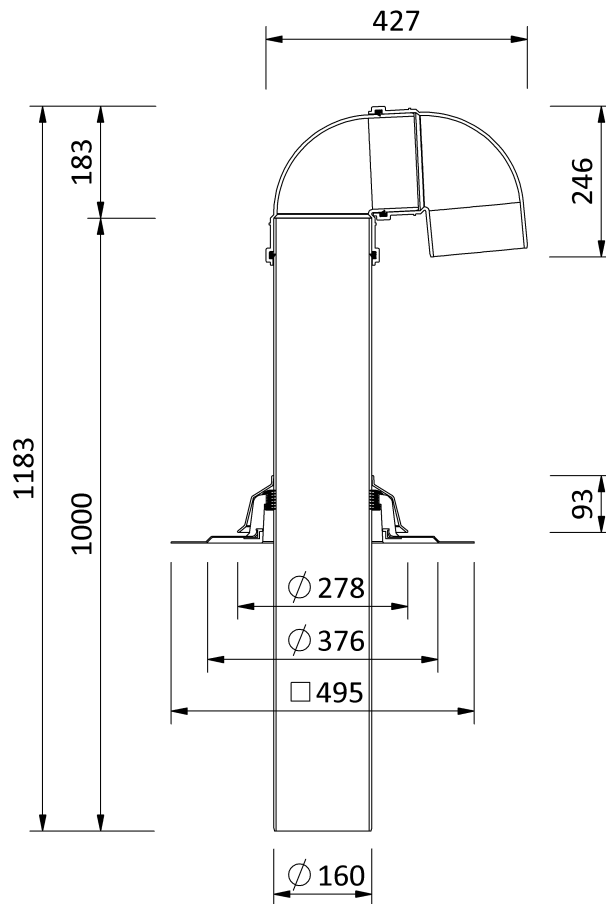

Technische Zeichnung

Sita**Vent** Rohrdurchführung DN 150

SitaVent Rohrdurchführung DN 150, mit Evalon V schiefergrau-Man-
schette

1000 mm

Artikelnummer

176850

Änderungen auf Grund technischer Weiterentwicklung, Irrtümer und Druckfehler vorbehalten.