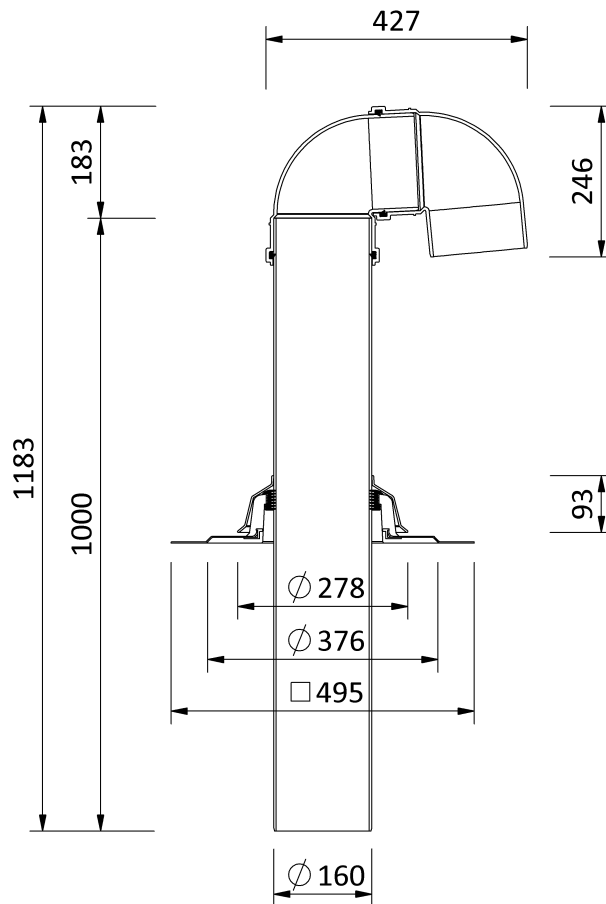

Technische Zeichnung

Sita**Vent** Rohrdurchführung DN 150

SitaVent Rohrdurchführung DN 150, mit Sarnafil-TG 66-15 grau-M-
anschette
1000 mm

Artikelnummer
176876

Änderungen auf Grund technischer Weiterentwicklung, Irrtümer und Druckfehler vorbehalten.