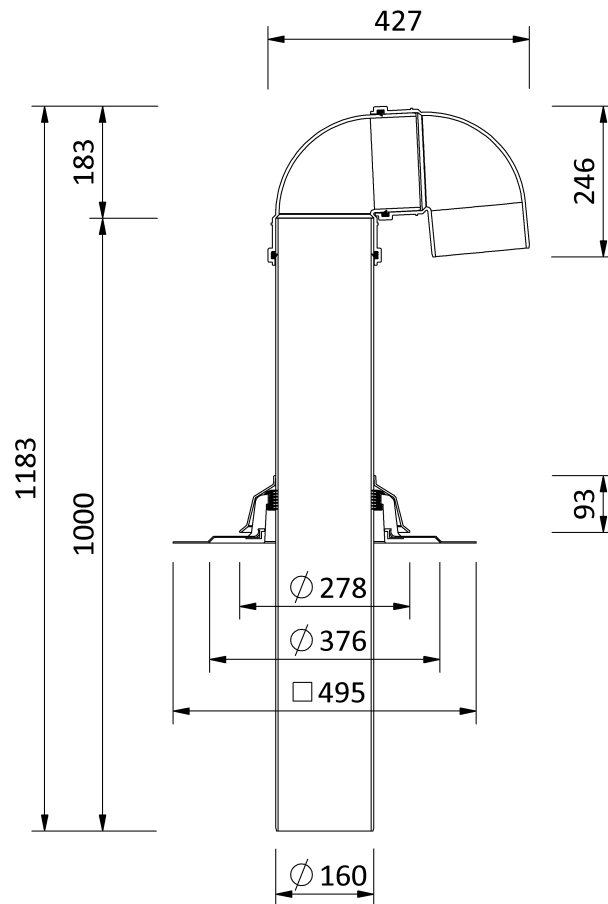

# Technische Zeichnung

## Sita**Vent** Rohrdurchführung DN 150

---

---

SitaVent Rohrdurchführung DN 150, mit EverGuard-Manschette  
1000 mm

Artikelnummer  
176877

Änderungen auf Grund technischer Weiterentwicklung, Irrtümer und Druckfehler vorbehalten.