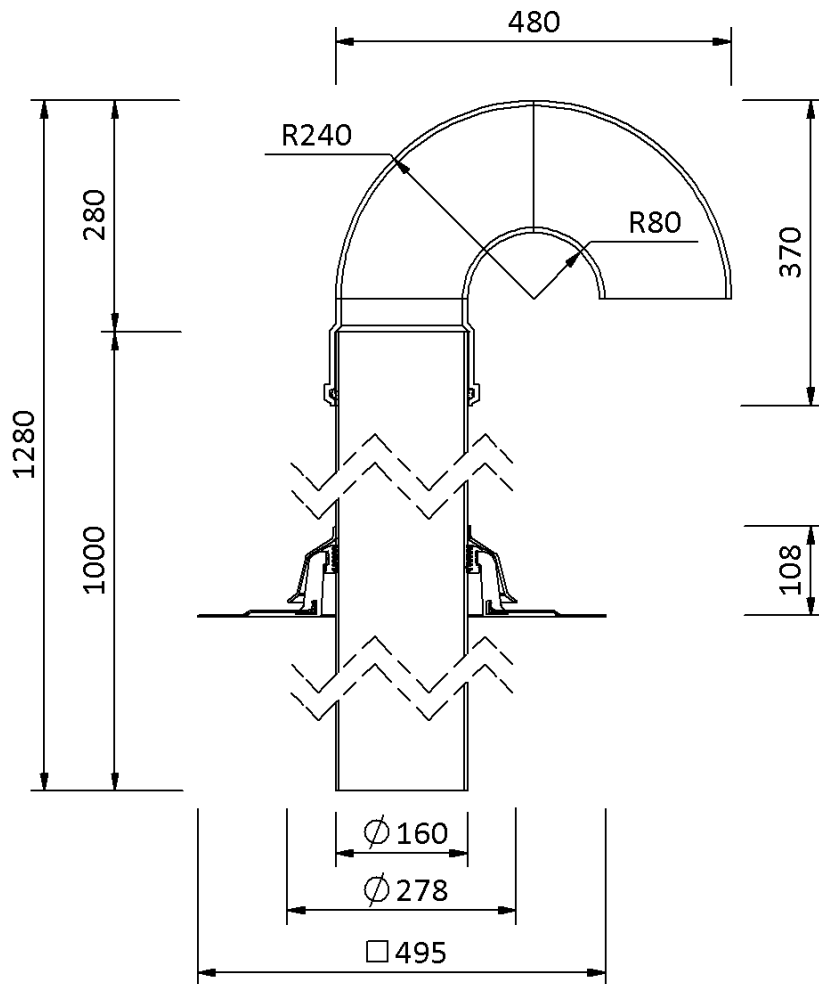

Technische Zeichnung Sita**Vent** Rohrdurchführung DN 150

SitaVent Rohrdurchführung DN 150, mit Novoproof mit
Fügefläche-Manschette
1000 mm

Artikelnummer
176884