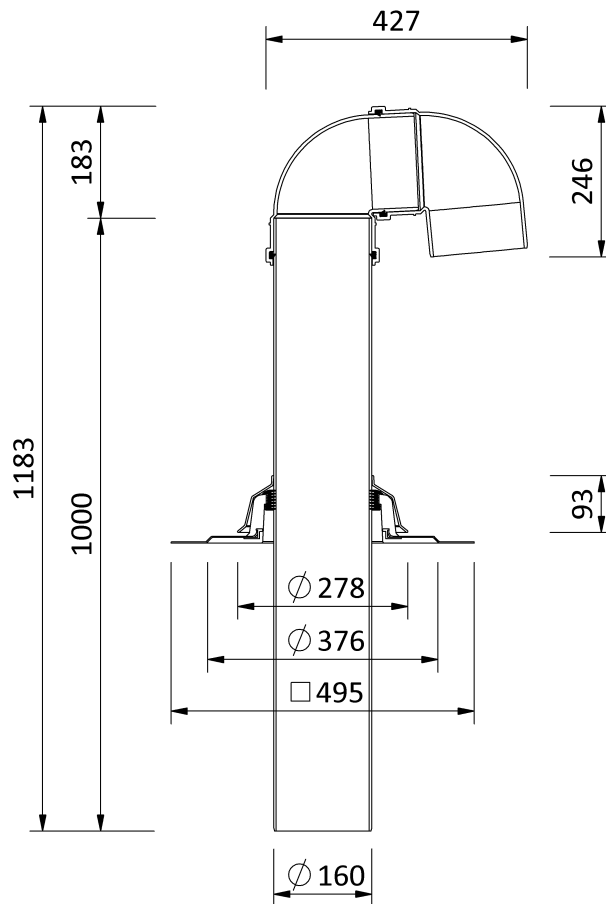

Technische Zeichnung

SitaVent Rohrdurchführung DN 150

SitaVent Rohrdurchführung DN 150, mit NovoProof mit Fügefläche-Manschette

1000 mm

Artikelnummer

176884

Änderungen auf Grund technischer Weiterentwicklung, Irrtümer und Druckfehler vorbehalten.