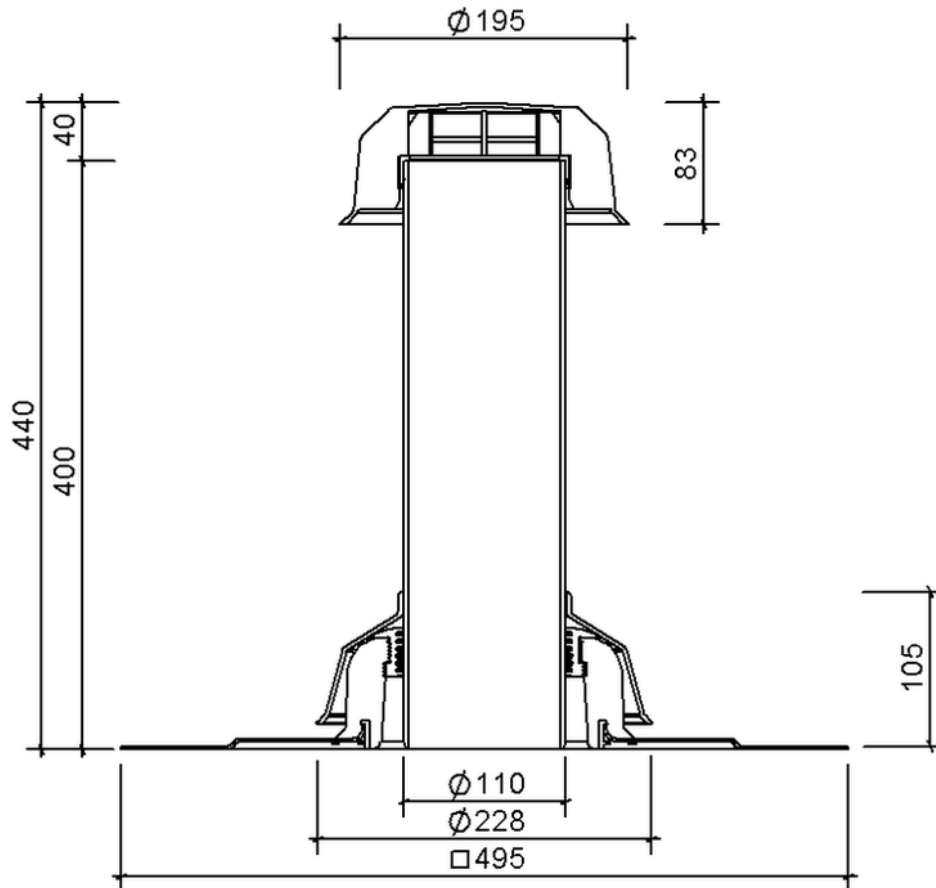

Technische Zeichnung Sita**Vent** Kaltdachlüfter DN 100

SitaVent Kaltdachlüfter DN 100, mit Bitumen-Manschette

Artikelnummer

177400

Änderungen auf Grund technischer Weiterentwicklung, Irrtümer und Druckfehler vorbehalten.