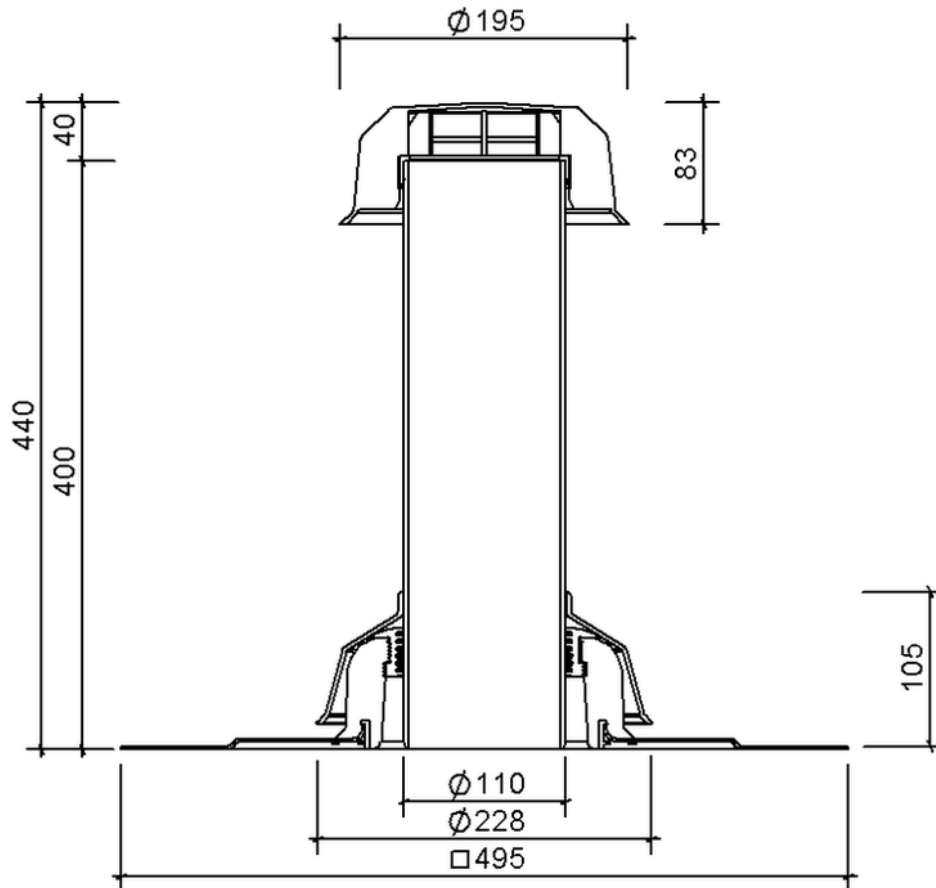

Technische Zeichnung Sita**Vent** Kaltdachlüfter DN 100

SitaVent Kaltdachlüfter DN 100, mit Resitrix CL-Manschette

Artikelnummer

177401

Änderungen auf Grund technischer Weiterentwicklung, Irrtümer und Druckfehler vorbehalten.