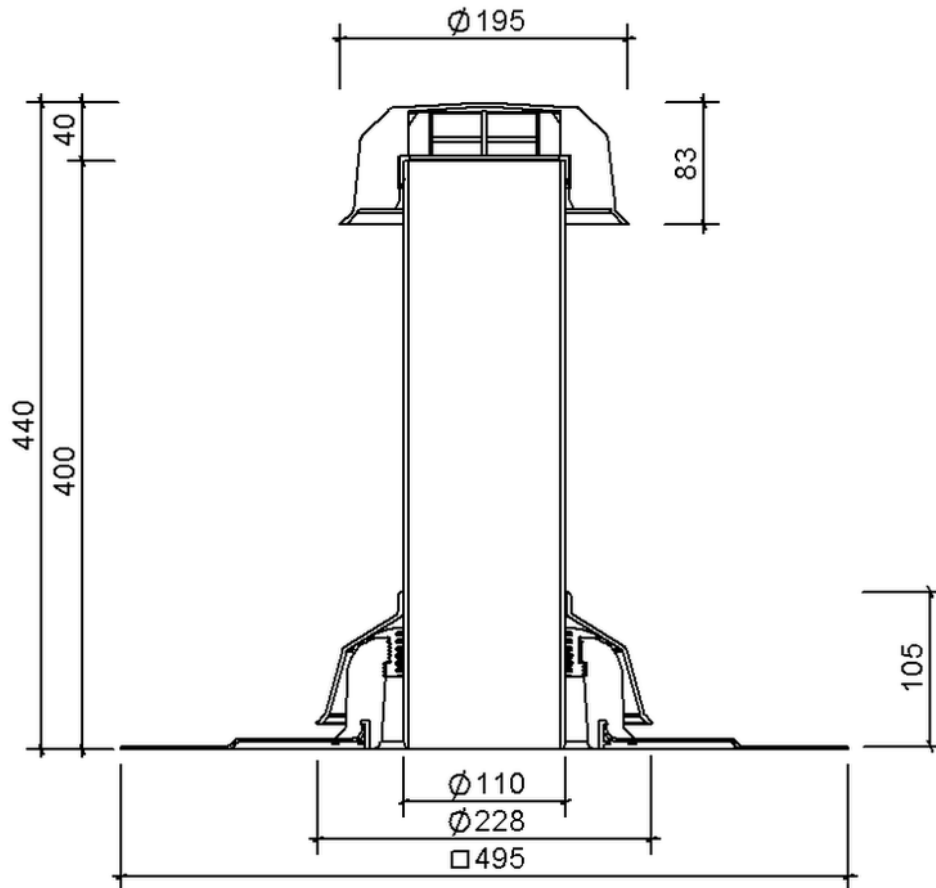

Technische Zeichnung Sita**Vent** Kaltdachlüfter DN 100

SitaVent Kaltdachlüfter DN 100, mit Thermofin F15-Manschette

Artikelnummer

177402

Änderungen auf Grund technischer Weiterentwicklung, Irrtümer und Druckfehler vorbehalten.