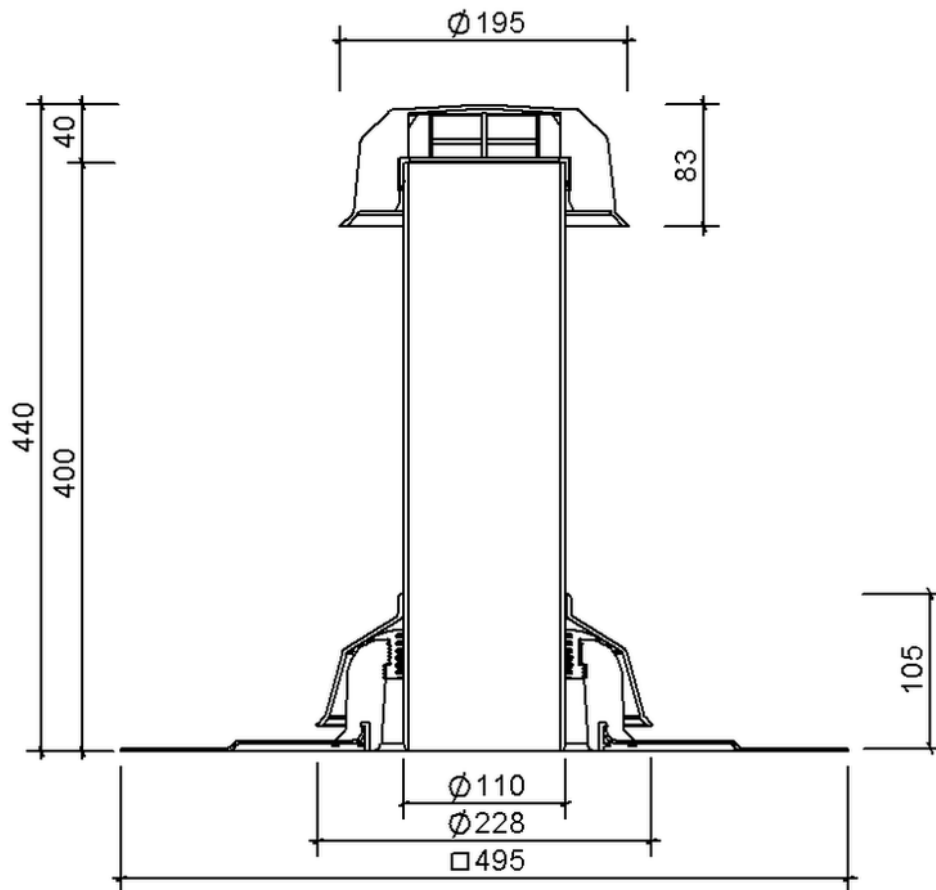

# Technische Zeichnung Sita**Vent** Kaltdachlüfter DN 100

---

---

SitaVent Kaltdachlüfter DN 100, mit Mapeplan T D-Manschette

Artikelnummer

177404

Änderungen auf Grund technischer Weiterentwicklung, Irrtümer und Druckfehler vorbehalten.